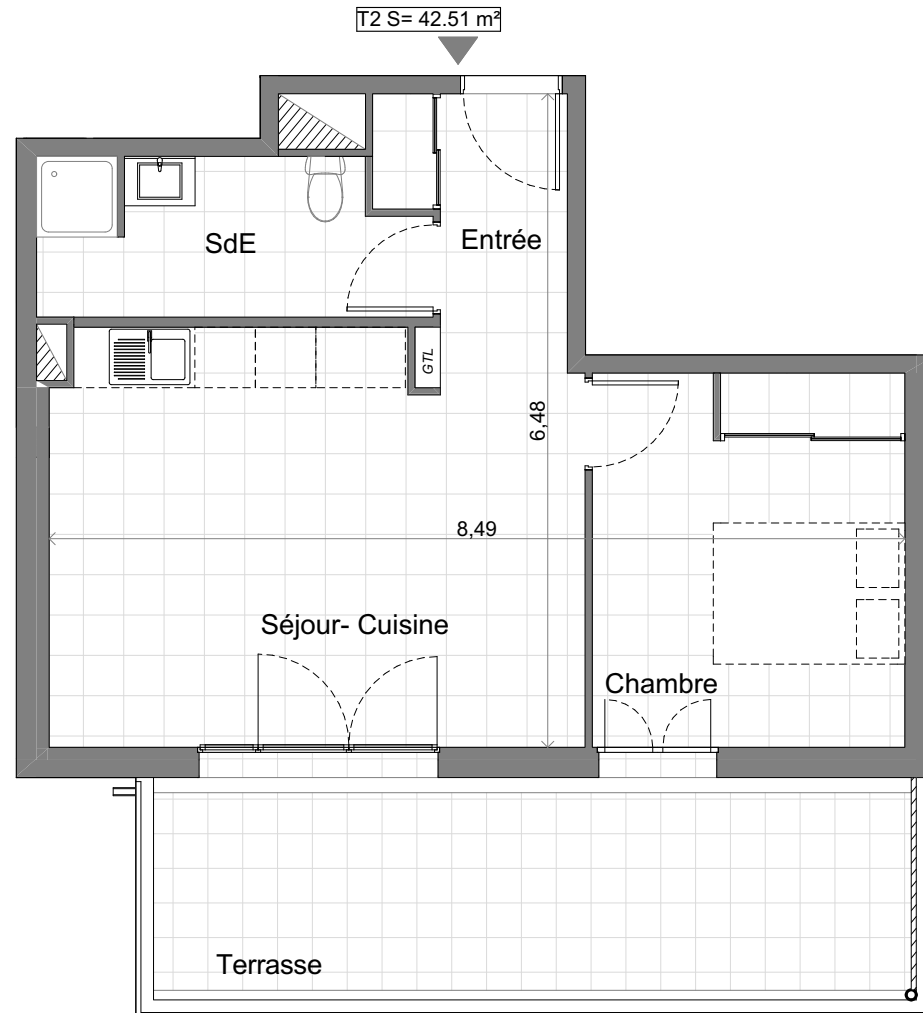

"Résidence du Stiletto" - Batiment C

Route du Stiletto - Ajaccio

Appartement: C-31
T2 - Troisième étage

Surfaces habitables

Entrée	4.18 m ²
Séjour- Cuisine	21.13 m ²
Chambre	11.33 m ²
Salle d'eau	5.87 m ²

Total 42.51 m²

Terrasse 17.35 m²

Localisation

PLAN DE VENTE