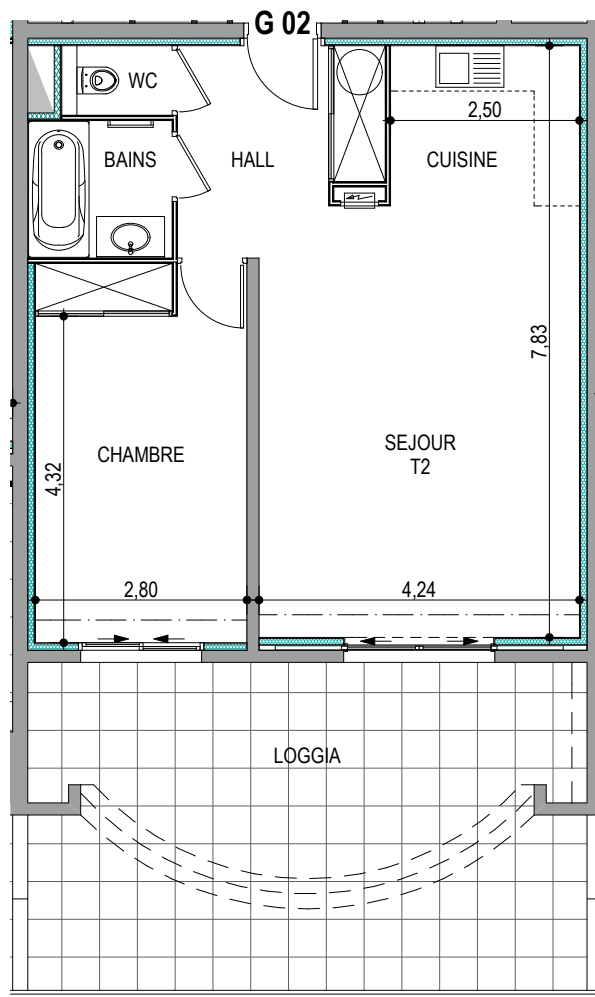

Résidence "Parc Impérial"

APPARTEMENT: G-02

Rez-de-chaussée

Type 2 pièces T2 Surfaces habitables

Hall + Placard	7.05 m ²
Séjour / Cuisine	28.90 m ²
WC	1.35 m ²
Salle de bains	3.50 m ²
Chambre + Placard	14.00 m ²
TOTAL	54.80 m²
Loggia	19.80 m ²
Terrasse	12.00 m ²

Des modifications sont susceptibles d'être apportées à ce plan en fonction des nécessités techniques de la réalisation, tant en ce qui concerne les dimensions libres que les équipements.
Les surfaces indiquées sont approximatives ; les retombées, faux plafonds, canalisations, radiateurs ne sont pas représentés. Le mobilier figurant sur les plans n'est qu'une suggestion d'aménagement.