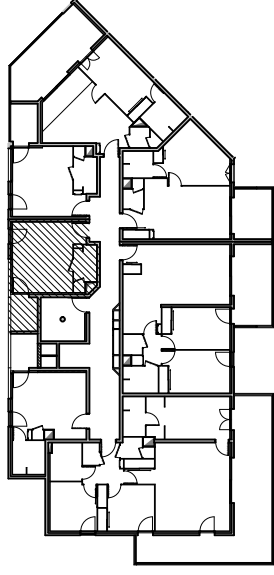

Résidence "Genovese" - Immeuble "Micalona"

Des modifications sont susceptibles d'être apportées à ce plan en fonction des nécessités techniques de la réalisation, tant en ce qui concerne les dimensions libres que les équipements. Les surfaces indiquées sont approximatives ; les retombées, faux plafonds, canalisations, radiateurs ne sont pas représentés. Le mobilier figurant sur les plans n'est qu'une suggestion d'aménagement.

APPARTEMENT : A5-21

2EME ETAGE

Type 1 pièce T1
Surfaces habitables

Séjour - Cuisine	19,90 m ²
Salle de Bain - WC	4,15 m ²
TOTAL	24,05 m²
Loggia	4,00 m ²