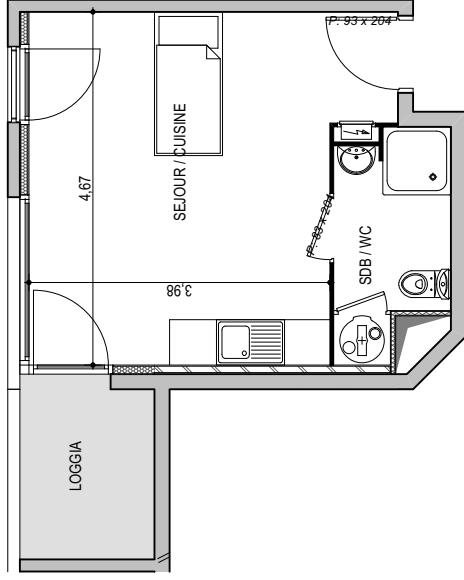

Résidence "Genovese" - Immeuble "Micalona"

Des modifications sont susceptibles d'être apportées à ce plan en fonction des nécessités techniques de la réalisation, tant en ce qui concerne les dimensions libres que les équipements. Les surfaces indiquées sont approximatives ; les retombées, faux plafonds, canalisations, radiateurs ne sont pas représentés. Le mobilier figurant sur les plans n'est qu'une suggestion d'aménagement.

APPARTEMENT : A5-21

2EME ETAGE

Type 1 pièce T1
Surfaces habitables

Séjour - Cuisine	19,90 m ²
Salle de Bain - WC	4,15 m ²
TOTAL	24,05 m²
Loggia	4,00 m ²