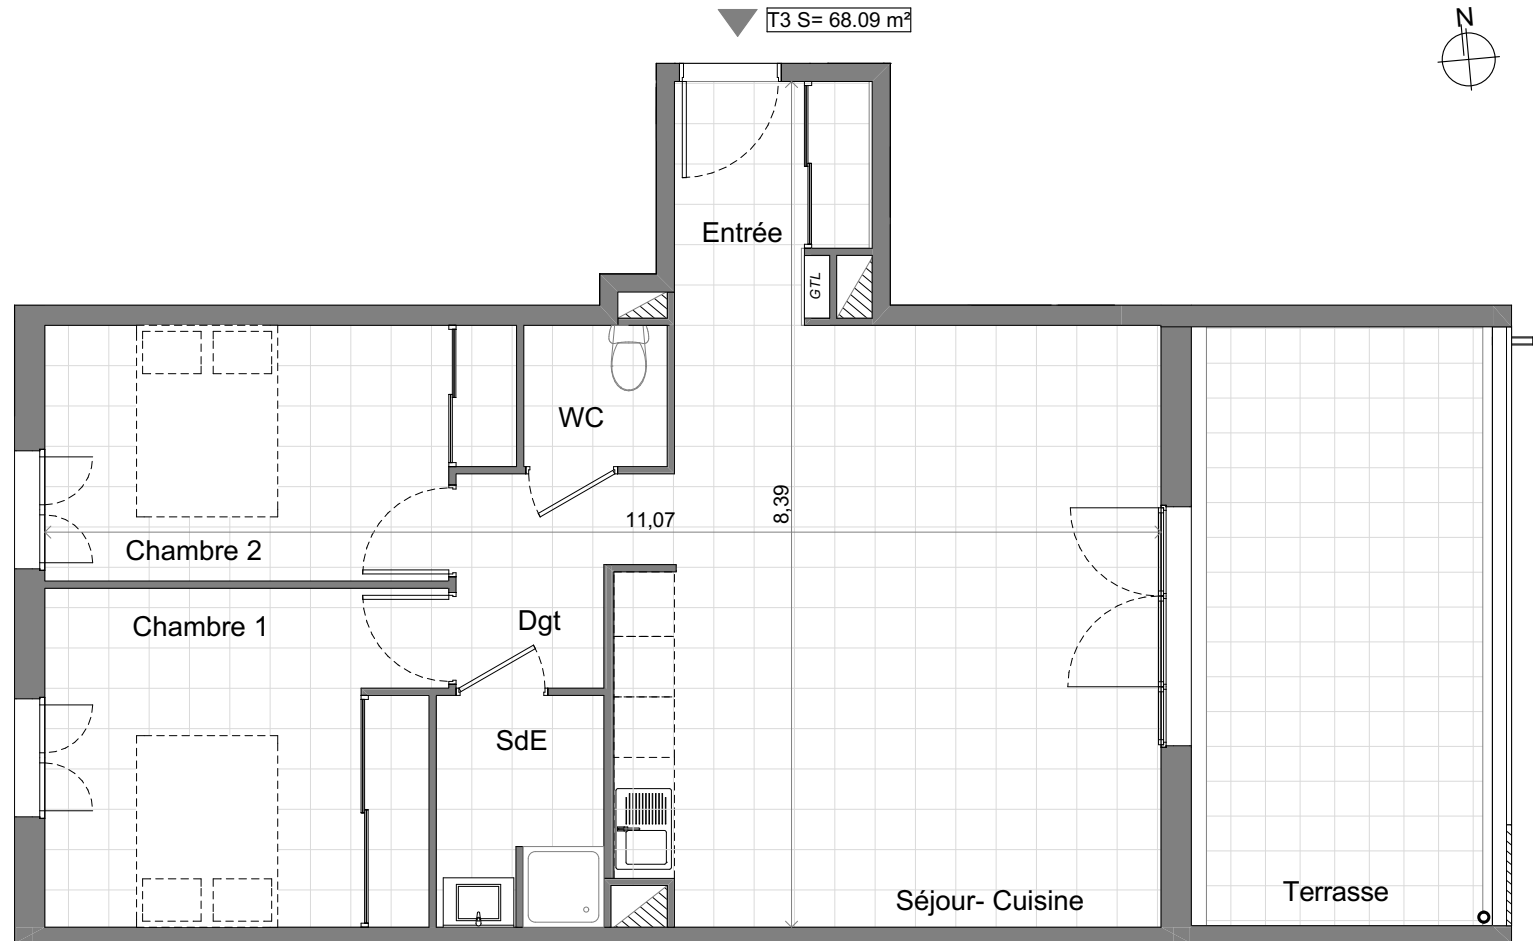

"Résidence du Stiletto" - Batiment C

Route du Stiletto - Ajaccio

Appartement: C-22
T3 - Deuxième étage

Surfaces habitables

Entrée	4.11 m ²
Séjour- Cuisine	30.64 m ²
Dégagement	3.74 m ²
Chambre 1	12.79 m ²
Chambre 2	11.00 m ²
Salle d'eau	3.82 m ²
WC	1.99 m ²

Total 68.09 m²

Terrasse 17.74 m²

Localisation

PLAN DE VENTE