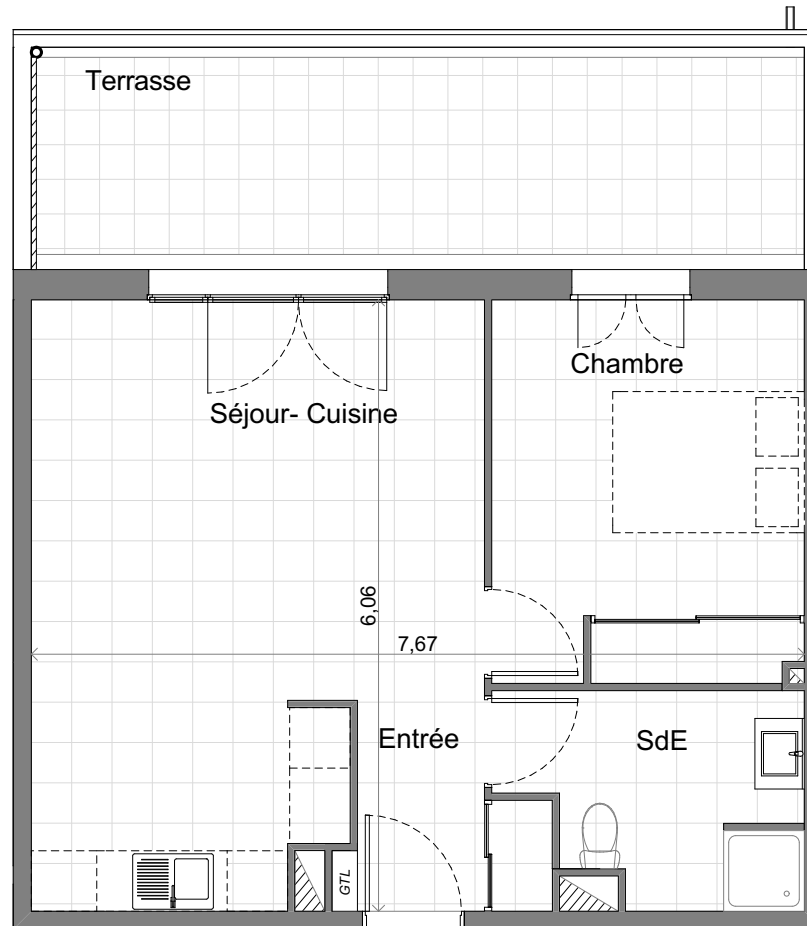

"Résidence du Stiletto" - Batiment C

Route du Stiletto - Ajaccio

Appartement: C-44
T2 - Quatrième étage

Surfaces habitables

Entrée	3.30 m ²
Séjour-Cuisine	24.01 m ²
Chambre	11.56 m ²
Salle de bain	5.72 m ²

Total 44.59 m²

Terrasse 16.79m²

Localisation

T2 S= 44.59 m²

PLAN DE VENTE