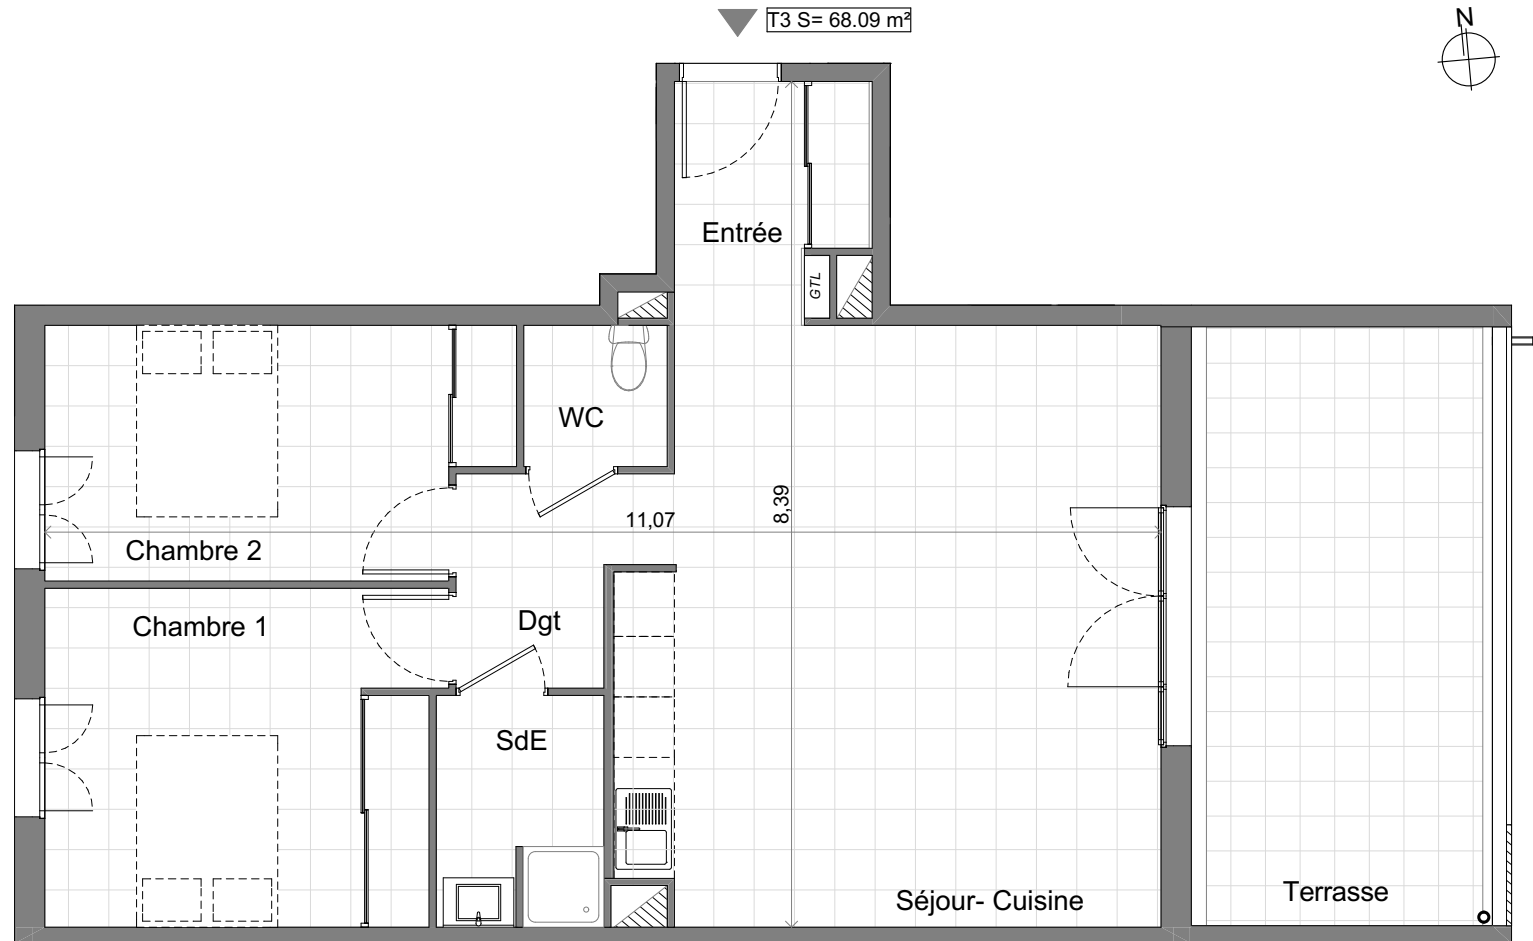

"Résidence du Stiletto" - Batiment C

Route du Stiletto - Ajaccio

Appartement: C-32

T3 - Troisième étage

Surfaces habitables

Entrée	4.11 m ²
Séjour- Cuisine	30.64 m ²
Dégagement	3.74 m ²
Chambre 1	12.79 m ²
Chambre 2	11.00 m ²
Salle d'eau	3.82 m ²
WC	1.99 m ²

Total 68.09 m²

Terrasse 17.74 m²

Localisation

PLAN DE VENTE