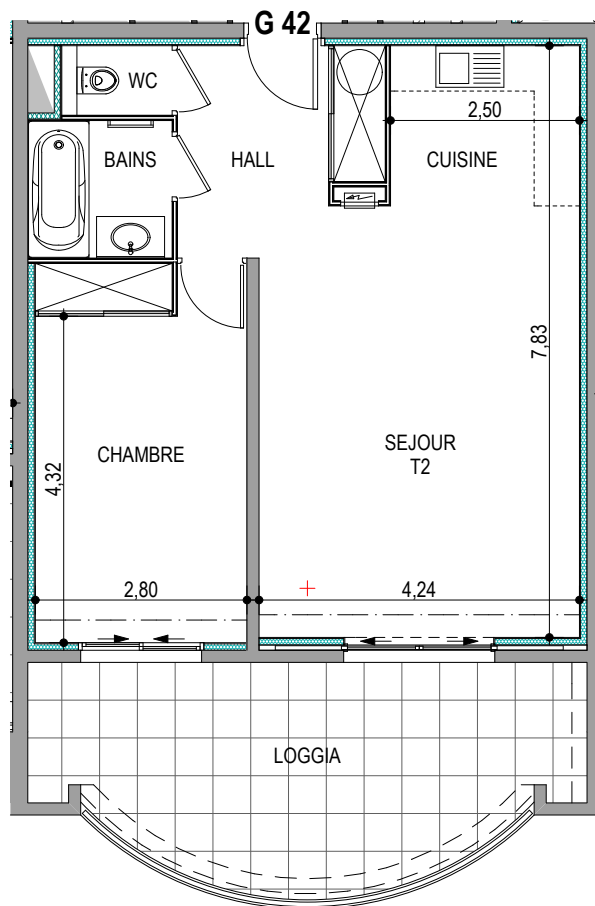

Résidence "Parc Impérial"

APPARTEMENT: G-42

4^{ème} Etage

Type 2 pièces T2 Surfaces habitables

Hall + Placard	7.05 m ²
Séjour / Cuisine	28.90 m ²
WC	1.35 m ²
Salle de bains	3.50 m ²
Chambre + Placard	14.00 m ²
TOTAL	54.80 m²
Loggia	19.00 m ²

Des modifications sont susceptibles d'être apportées à ce plan en fonction des nécessités techniques de la réalisation, tant en ce qui concerne les dimensions libres que les équipements.
Les surfaces indiquées sont approximatives ; les retombées, faux plafonds, canalisations, radiateurs ne sont pas représentés. Le mobilier figurant sur les plans n'est qu'une suggestion d'aménagement.