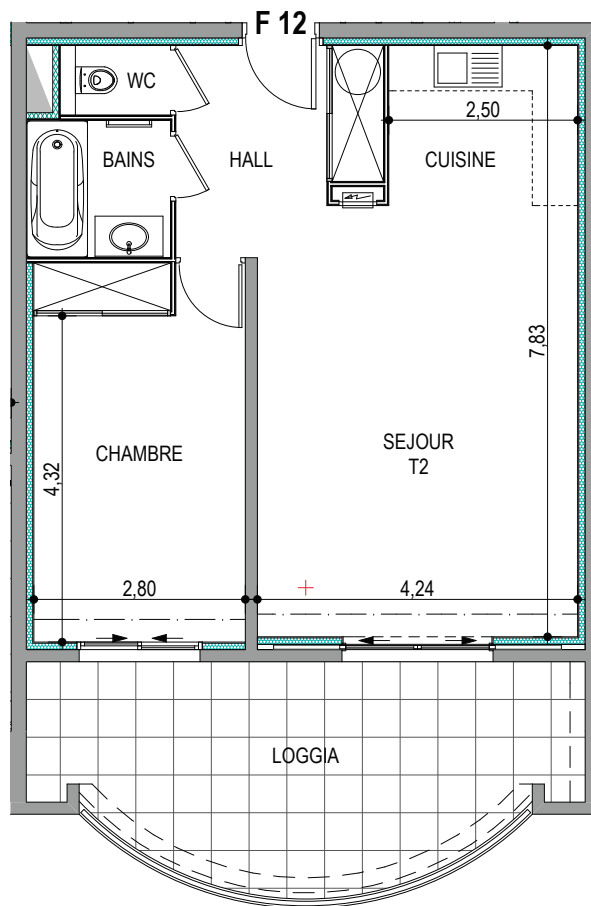

Résidence "Parc Impérial"

APPARTEMENT: F-12

1^{er} Etage

Type 2 pièces T2 Surfaces habitables

Hall + Placard	7.05 m ²
Séjour / Cuisine	28.90 m ²
WC	1.35 m ²
Salle de bains	3.50 m ²
Chambre + Placard	14.00 m ²
TOTAL	54.80 m²
Loggia	19.00 m ²

Des modifications sont susceptibles d'être apportées à ce plan en fonction des nécessités techniques de la réalisation, tant en ce qui concerne les dimensions libres que les équipements.
Les surfaces indiquées sont approximatives ; les retombées, faux plafonds, canalisations, radiateurs ne sont pas représentés. Le mobilier figurant sur les plans n'est qu'une suggestion d'aménagement.