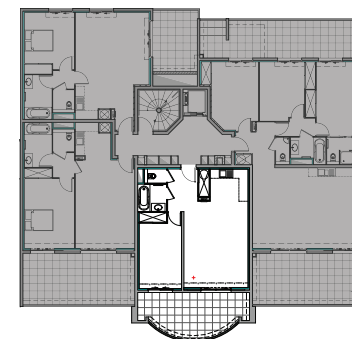

Résidence "Parc Impérial"

APPARTEMENT: F-12

1^{er} Etage

Type 2 pièces T2 Surfaces habitables

Hall + Placard	7.05 m ²
Séjour / Cuisine	28.90 m ²
WC	1.35 m ²
Salle de bains	3.50 m ²
Chambre + Placard	14.00 m ²
TOTAL	54.80 m²
Loggia	19.00 m ²

Des modifications sont susceptibles d'être apportées à ce plan en fonction des nécessités techniques de la réalisation, tant en ce qui concerne les dimensions libres que les équipements.
Les surfaces indiquées sont approximatives ; les retombées, faux plafonds, canalisations, radiateurs ne sont pas représentés. Le mobilier figurant sur les plans n'est qu'une suggestion d'aménagement.