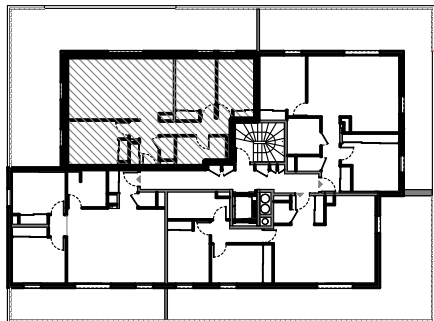

"Les Terrasses du Stiletto" - Batiment B2

Chemin du Stiletto - Ajaccio

Appartement B2-53

T4 R+5

Surfaces habitables

Entrée	5.80 m ²
Séjour/Cuisine	29.65 m ²
Chambre 1	12.45 m ²
Chambre 2	11.00 m ²
Chambre 3	10.80 m ²
Salle de bain/ Wc	6.35 m ²
Wc	1.55 m ²
Dgt	5.15 m ²

Total **82.75 m²**

Terrasse 72.40 m²

Edition du 25/01/2017

PLAN DE VENTE

Ce plan est susceptible de subir des adaptations en fonction des nécessités techniques lors de la réalisation, notamment pour la position des équipements. Les surfaces et cotes peuvent varier dans la limite contractuelle. Les retombées, faux plafonds, canalisations, radiateurs ne sont pas représentés.