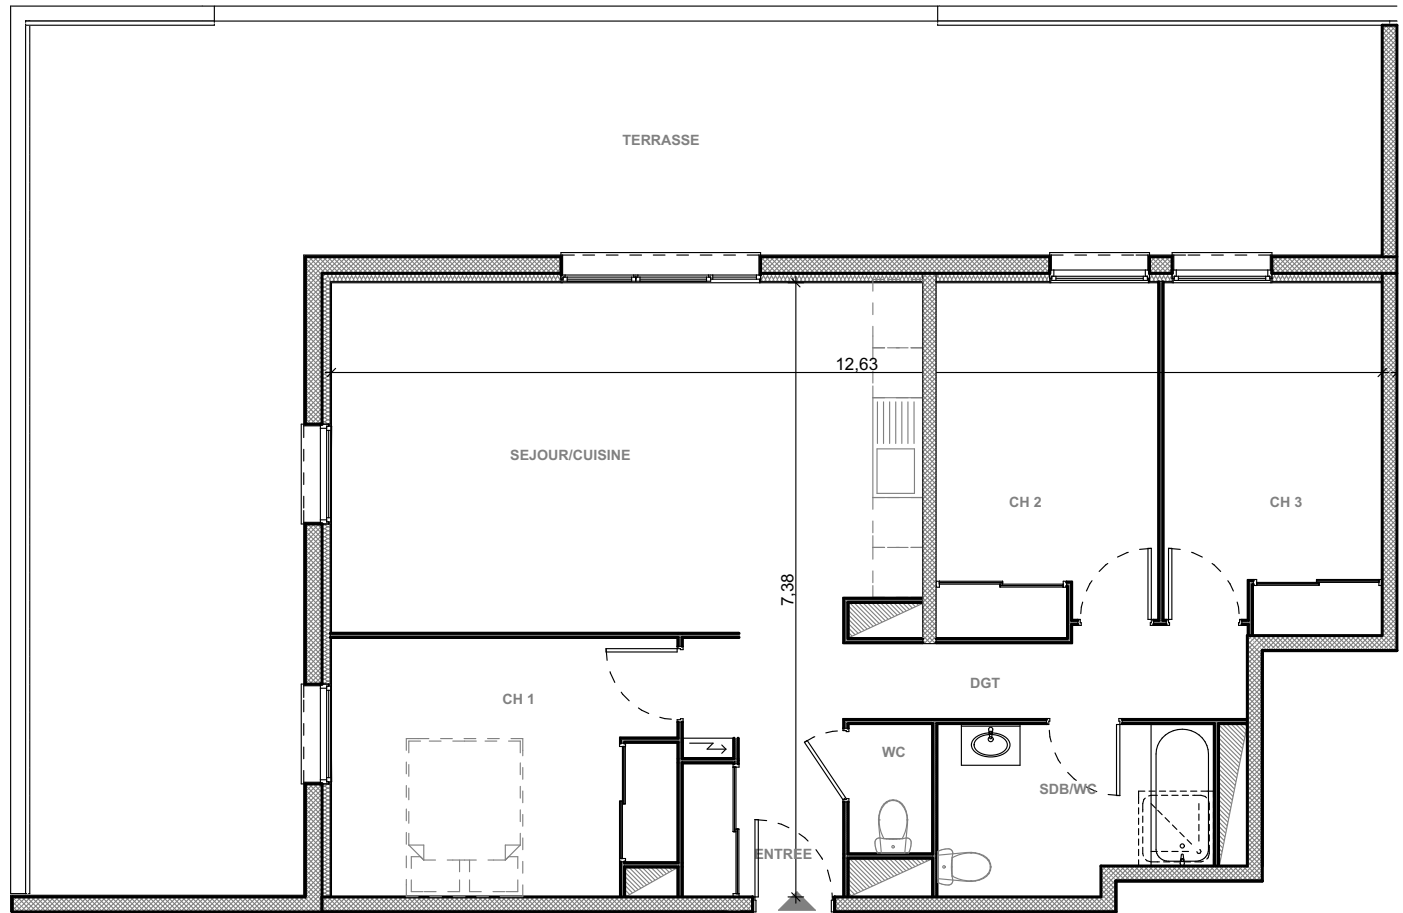

"Les Terrasses du Stiletto" - Batiment B2

Chemin du Stiletto - Ajaccio

Appartement B2-53

T4 R+5

Surfaces habitables

Entrée	5.80 m ²
Séjour/Cuisine	29.65 m ²
Chambre 1	12.45 m ²
Chambre 2	11.00 m ²
Chambre 3	10.80 m ²
Salle de bain/ Wc	6.35 m ²
Wc	1.55 m ²
Dgt	5.15 m ²

Total **82.75 m²**

Terrasse 72.40 m²

Edition du 25/01/2017

PLAN DE VENTE

Ce plan est susceptible de subir des adaptations en fonction des nécessités techniques lors de la réalisation, notamment pour la position des équipements. Les surfaces et cotes peuvent varier dans la limite contractuelle. Les retombées, faux plafonds, canalisations, radiateurs ne sont pas représentés.