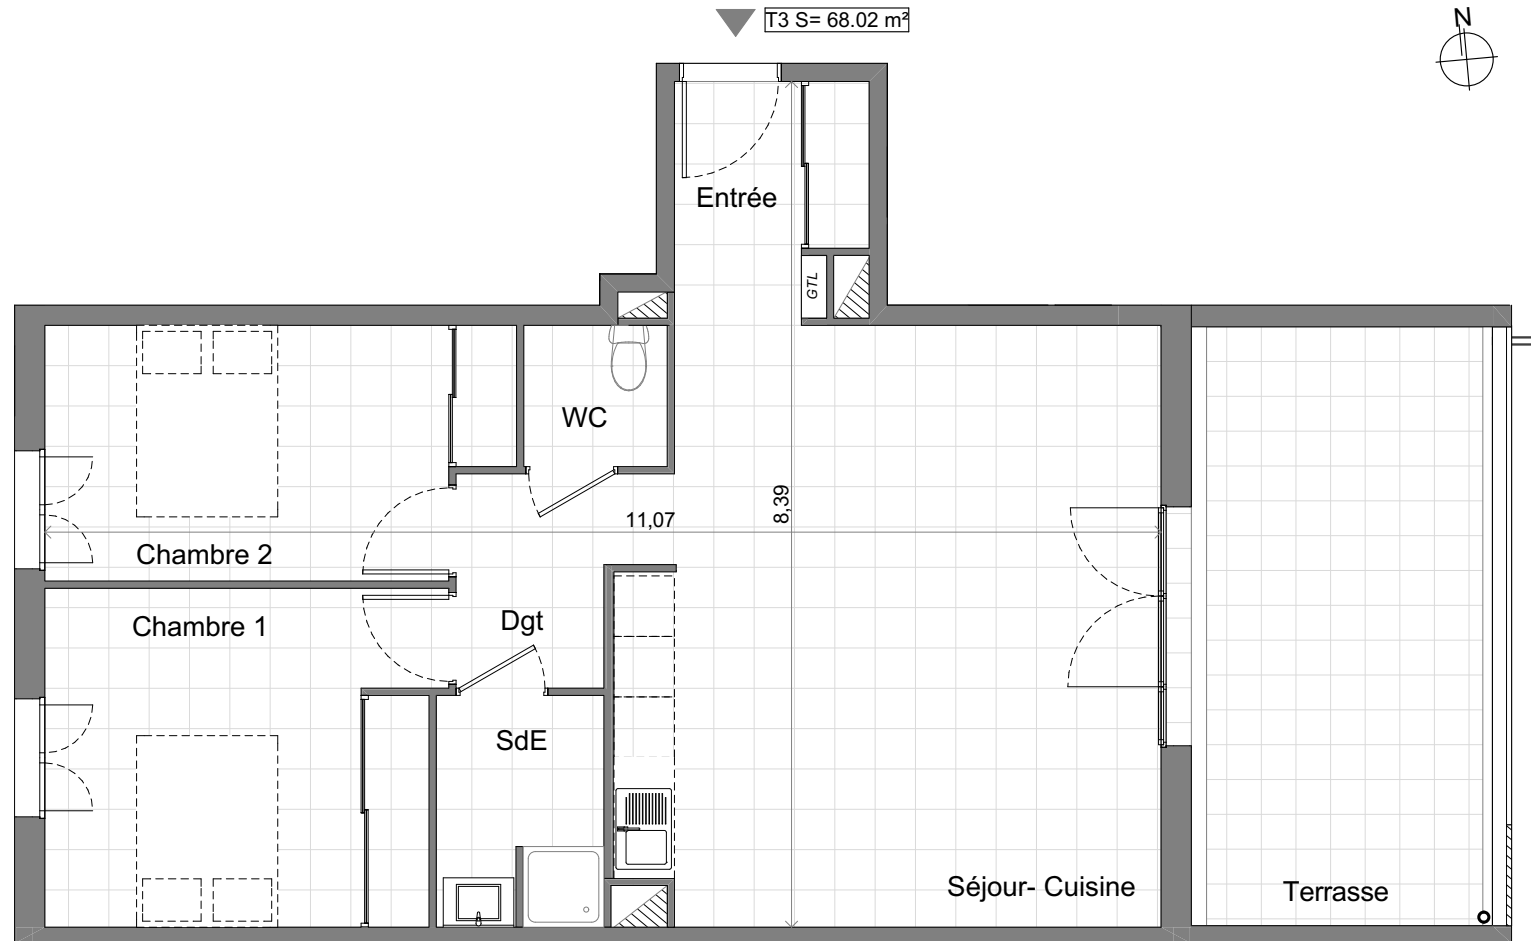

"Résidence du Stiletto" - Batiment D

Route du Stiletto - Ajaccio

Appartement: D-22
T3 - Deuxième étage

Surfaces habitables

Entrée	4.04m ²
Séjour- Cuisine	30.64m ²
Dégagement	3.74m ²
Chambre 1	12.79m ²
Chambre 2	11.00m ²
Salle d'eau	3.82m ²
WC	1.99m ²

Total 68.02m²

Terrasse 17.74m²

Localisation

PLAN DE VENTE