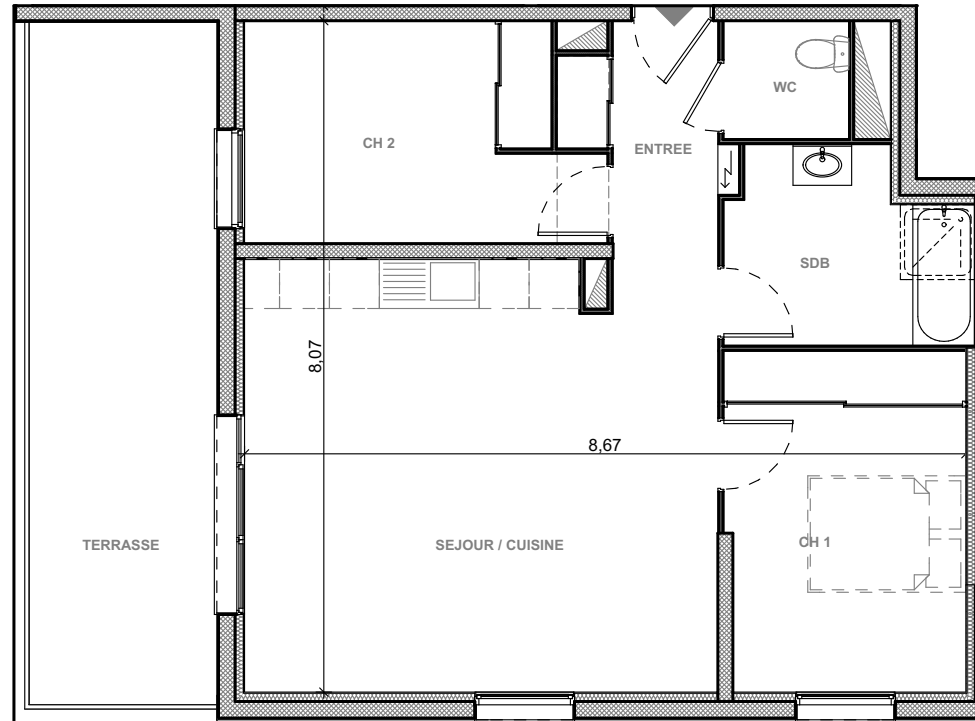

"Les Terrasses du Stiletto" - Batiment B1

Chemin du Stiletto - Ajaccio

Appartement B1-11

T3 R+1

Surfaces habitables

Entrée	4.40 m ²
Séjour/Cuisine	29.55 m ²
Chambre 1	11.50 m ²
Chambre 2	10.45 m ²
Salle de bain	6.40 m ²
wc	2.10 m ²
Total	64.40 m²
Terrasse	18.55 m ²

Edition du 1/03/2017

PLAN DE VENTE

Ce plan est susceptible de subir des adaptations en fonction des nécessités techniques lors de la réalisation, notamment pour la position des équipements. Les surfaces et cotes peuvent varier dans la limite contractuelle. Les retombées, faux plafonds, canalisations, radiateurs ne sont pas représentés.