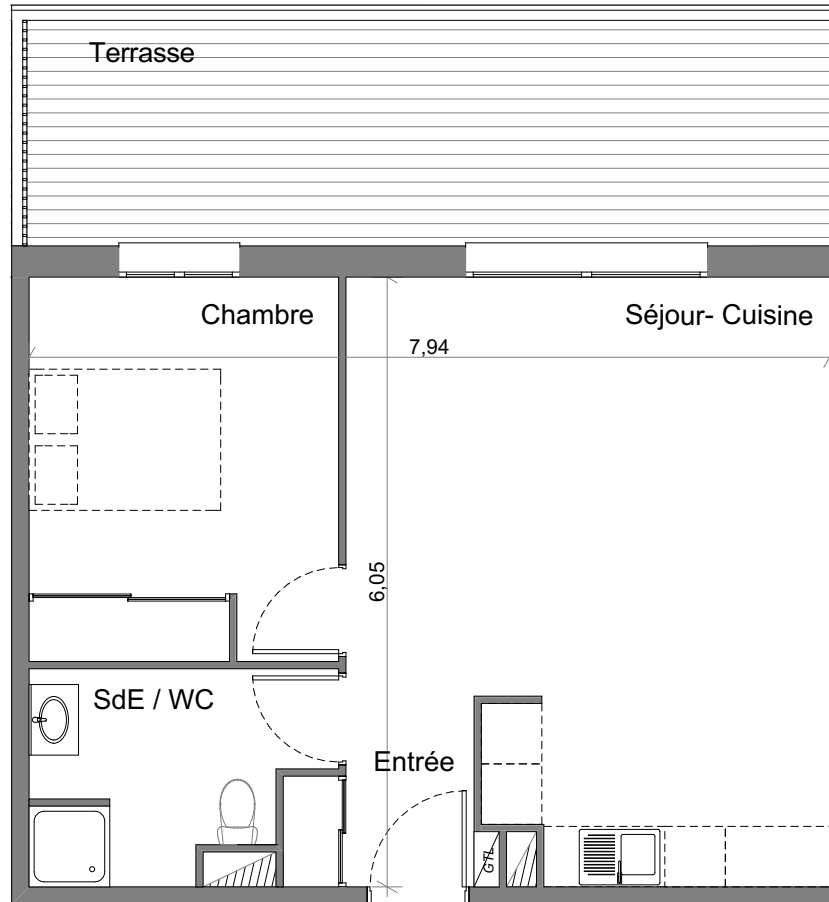

"Résidence du Stiletto" - Batiment G

Route du Stiletto - Ajaccio

Appartement: G-04
T2 - Rez - de - Chaussée

Surfaces habitables

Entrée	3.01 m ²
Séjour- Cuisine	26.04 m ²
Chambre	11.52 m ²
Salle d'eau / WC	5.58 m ²

Total 46.15 m²

Terrasse 17.81 m²

T2 S= 46.15 m²

PLAN DE VENTE