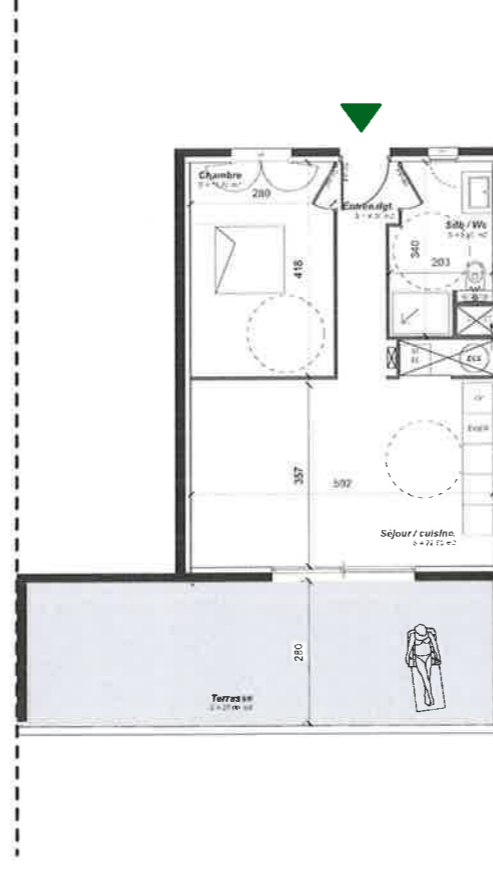

## Les terrasses d'Acqua Gliss - Porticcio

Octobre 2017

Lot : A 33  
 Type : 2 pièces  
 Niveau : 3

### Surfaces habitables :

Séjour / Cuisine : 22,50 m<sup>2</sup>  
 Entrée / Dgt : 4,30 m<sup>2</sup>  
 Salle de bain / wc : 5,90 m<sup>2</sup>  
 Chambre : 11,70 m<sup>2</sup>

### Surfaces privatives :

Terrasse : 25,00 m<sup>2</sup>  
 Surface habitable : 44,40 m<sup>2</sup>

Plan de construction sans les éléments de détail de construction et de finition des locaux.  
 Les surfaces sont indiquées en mètres carrés (m²) et sont arrondies à deux décimales.  
 Néanmoins, les surfaces sont indiquées en mètres carrés (m²) et sont arrondies à deux décimales.  
 Les surfaces sont indiquées en mètres carrés (m²) et sont arrondies à deux décimales.