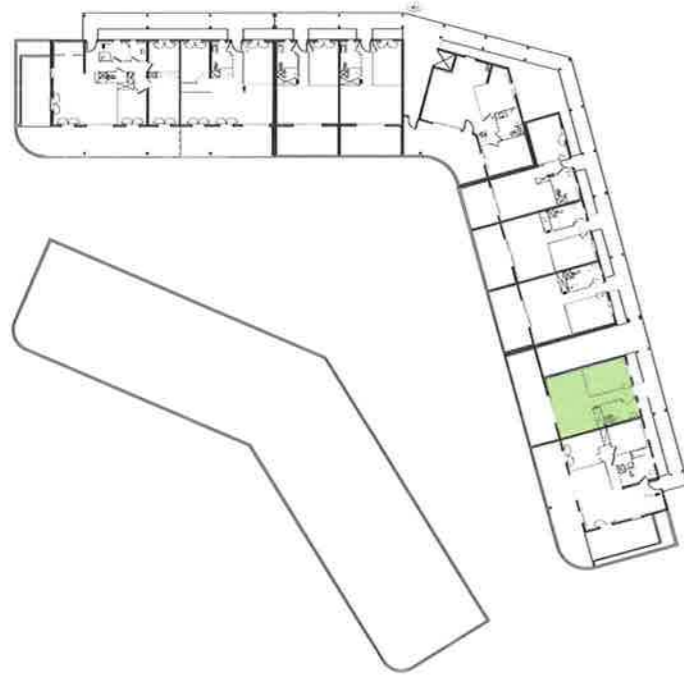

## Les terrasses d'Acqua Gliss - Porticcio

Octobre 2017

Lot : A 33  
 Type : 2 pièces  
 Niveau : 3

### Surfaces habitables :

Séjour / Cuisine : 22,50 m<sup>2</sup>  
 Entrée / Dgt : 4,30 m<sup>2</sup>  
 Salle de bain / wc : 5,90 m<sup>2</sup>  
 Chambre : 11,70 m<sup>2</sup>

### Surfaces privatives :

Terrasse : 25,00 m<sup>2</sup>  
 Surface habitable : 44,40 m<sup>2</sup>

Plan de construction sans les éléments de détail de construction et de finition des locaux.  
 Les surfaces sont indiquées en mètres carrés (m²) et sont arrondies à deux décimales.  
 Néanmoins, les surfaces sont indiquées en mètres carrés (m²) et sont arrondies à deux décimales.  
 Les surfaces sont indiquées en mètres carrés (m²) et sont arrondies à deux décimales.