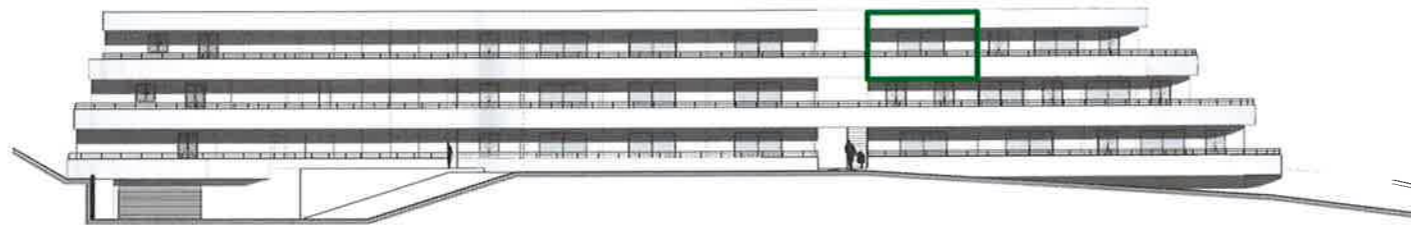

Surfaces privatives :

Terrasse : 25,00 m²
Surface habitable : 44,40 m²

Plan de construction sans les éléments de détail de construction et de finition des locaux.
Les surfaces sont indiquées en mètres carrés (m²) et sont arrondies à deux décimales.
Néanmoins, les surfaces sont indiquées en mètres carrés (m²) et sont arrondies à deux décimales.
Les surfaces sont indiquées en mètres carrés (m²) et sont arrondies à deux décimales.