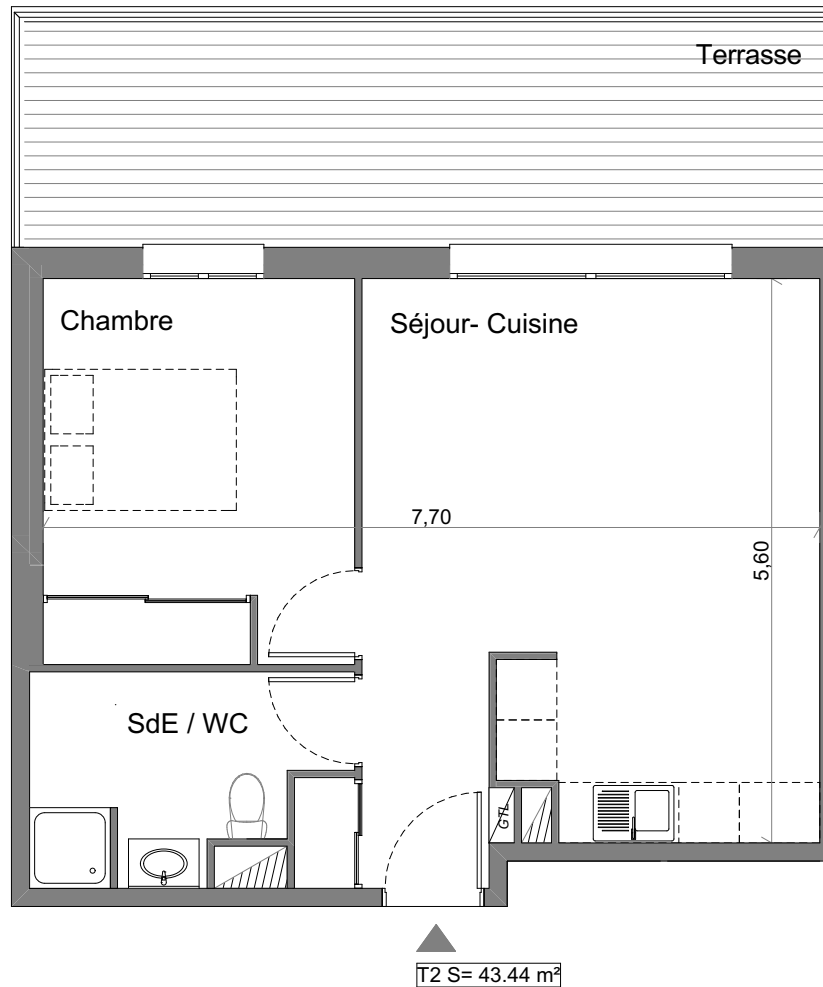

# "Résidence du Stiletto" - Batiment F

Route du Stiletto - Ajaccio

Appartement: F-23  
T2 - Deuxième étage

## Surfaces habitables

Entrée	3.60 m <sup>2</sup>
Séjour- Cuisine	22.45 m <sup>2</sup>
Chambre	11.64 m <sup>2</sup>
Salle d'eau / WC	5.75 m <sup>2</sup>

**Total** **43.44m<sup>2</sup>**

Terrasse 17.80 m<sup>2</sup>

Localisation

**PLAN DE VENTE**

Ce plan est susceptible de subir des adaptations en fonction des nécessités techniques lors de la réalisation, notamment pour la position des équipements. Les surfaces et cotes peuvent varier dans la limite contractuelle. Les retombées, faux plafonds, canalisations, radiateurs ne sont pas représentés.