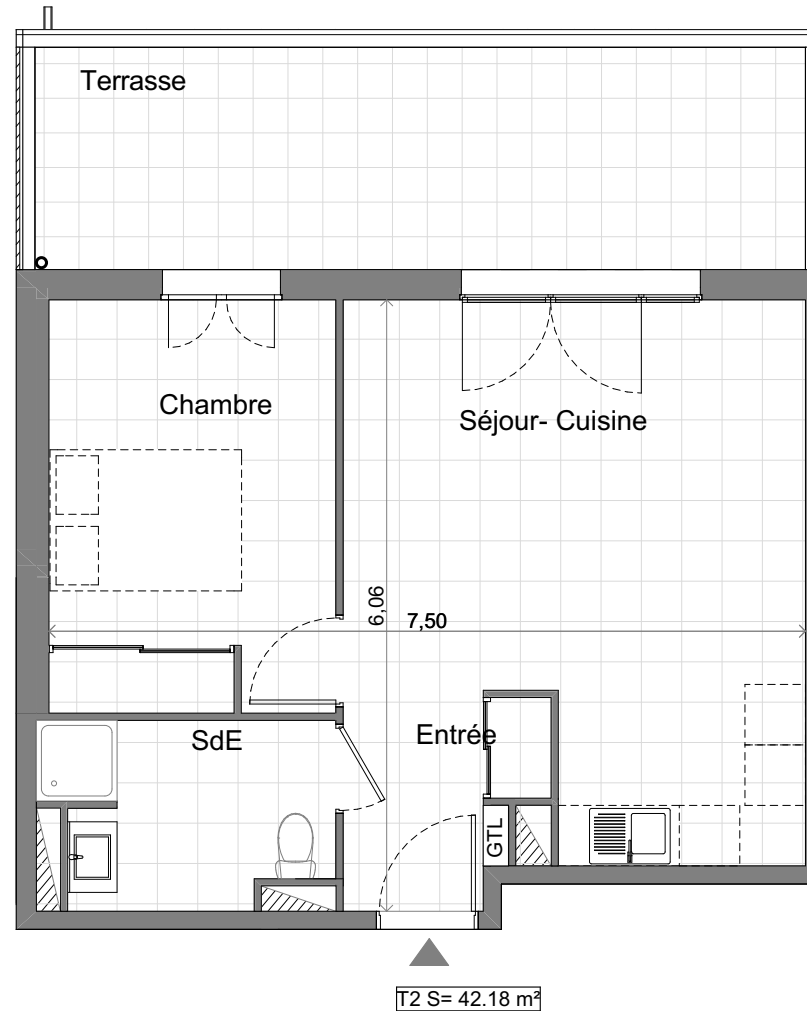

"Résidence du Stiletto" - Batiment C

Route du Stiletto - Ajaccio

Appartement: C-13
T2 - Premier étage

Surfaces habitables

Entrée	3.65 m ²
Séjour-Cuisine	22.03 m ²
Chambre	11.48 m ²
Salle d'eau / WC	5.02 m ²

Total 42.18 m²

Terrasse 16.85 m²

Localisation

PLAN DE VENTE