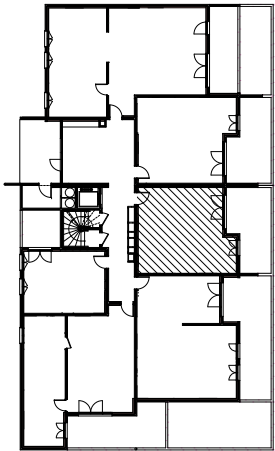

"CARRE BODICCIONE" - Bat I

Lieu dit Bodiccione - AJACCIO

Appartement: I-04

Rez de chaussée

- T2

Surfaces habitables

Séjour/Cuisine	27.65 m ²
Chambre 1	12.60 m ²
Salle de bain/WC	5.45 m ²

Total 45.70 m²

Loggia 20.50 m²

PLAN DE VENTE