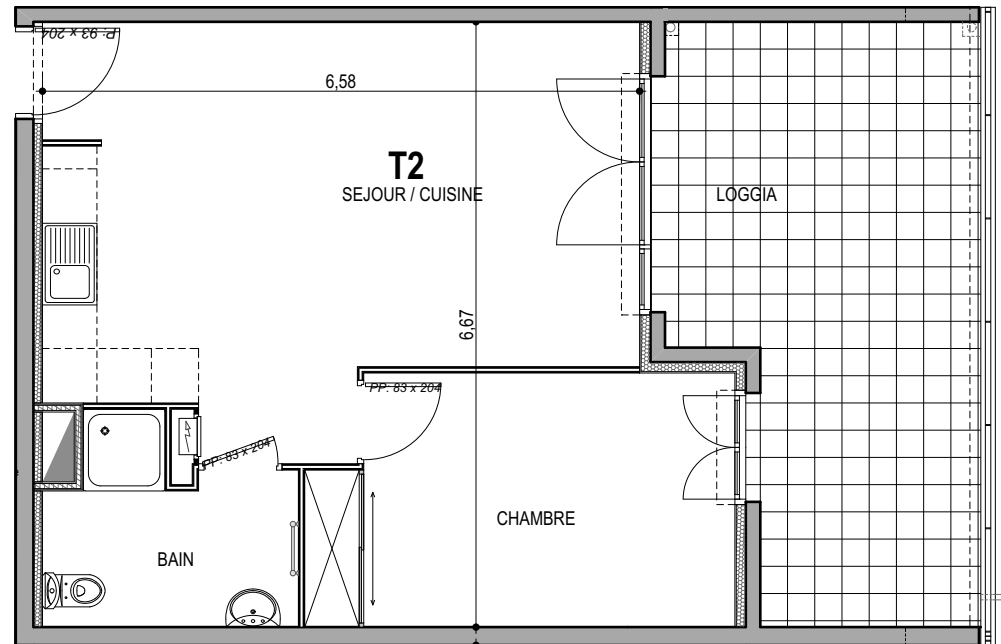

"CARRE BODICCIONE" - Bat I

Lieu dit Bodiccione - AJACCIO

Appartement: I-04

Rez de chaussée

- T2

Surfaces habitables

Séjour/Cuisine	27.65 m ²
Chambre 1	12.60 m ²
Salle de bain/WC	5.45 m ²

Total 45.70 m²

Loggia 20.50 m²

PLAN DE VENTE