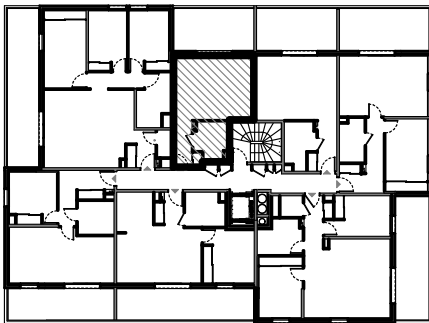

"Les Terrasses du Stiletto" - Batiment B2

Chemin du Stiletto - Ajaccio

Appartement B2-14

T1 R+1

Surfaces habitables

Entrée	4.60 m ²
Séjour/Cuisine	22.65 m ²
Salle d'eau / Wc	5.50 m ²

Total 32.75 m²

Terrasse 14.95 m²