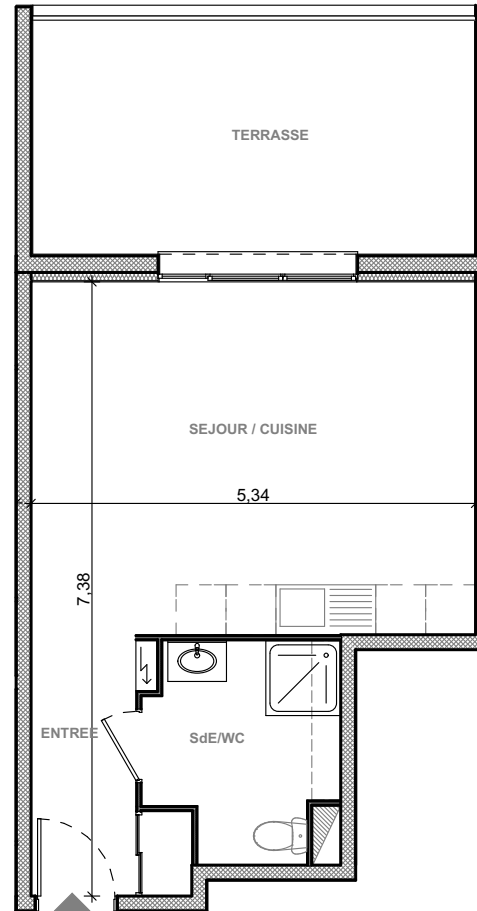

"Les Terrasses du Stiletto" - Batiment B2

Chemin du Stiletto - Ajaccio

Appartement B2-14

T1 R+1

Surfaces habitables

Entrée	4.60 m ²
Séjour/Cuisine	22.65 m ²
Salle d'eau / Wc	5.50 m ²

Total 32.75 m²

Terrasse 14.95 m²