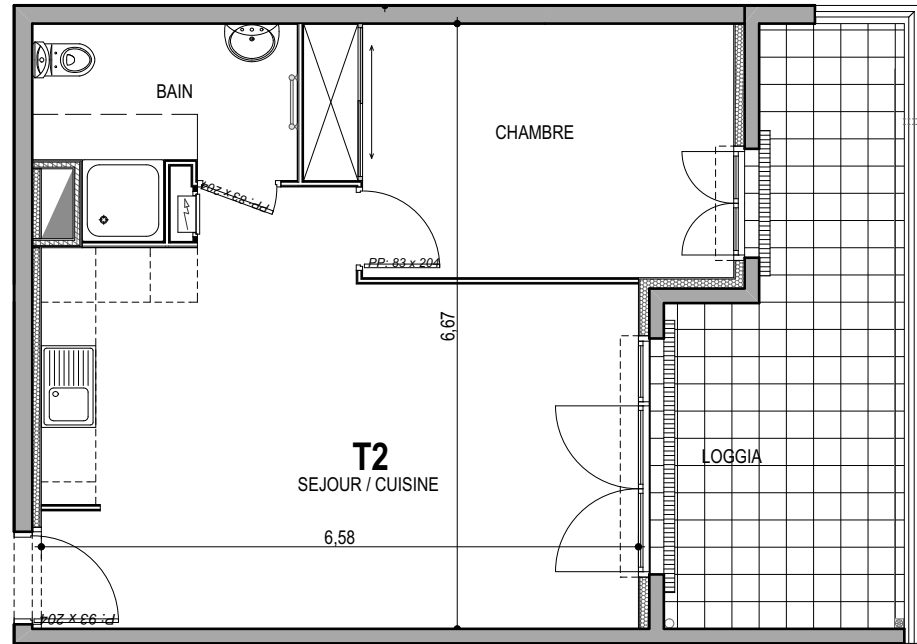

"CARRE BODICCIONE" - Bat I

Lieu dit Bodiccione - AJACCIO

Appartement: I-33

3ème ETAGE

-T2

Surfaces habitables

Séjour/Cuisine	27.65 m ²
Chambre 1	12.60 m ²
Salle de bain/WC	5.45 m ²

Total 45.70 m²

Loggia 17.50 m²

0m 1m 2m

PLAN DE VENTE