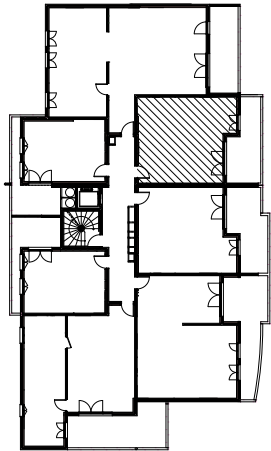

"CARRE BODICCIONE" - Bat I

Lieu dit Bodiccione - AJACCIO

Appartement: I-33

3ème ETAGE

-T2

Surfaces habitables

Séjour/Cuisine	27.65 m ²
Chambre 1	12.60 m ²
Salle de bain/WC	5.45 m ²

Total 45.70 m²

Loggia 17.50 m²

0m 1m 2m

PLAN DE VENTE