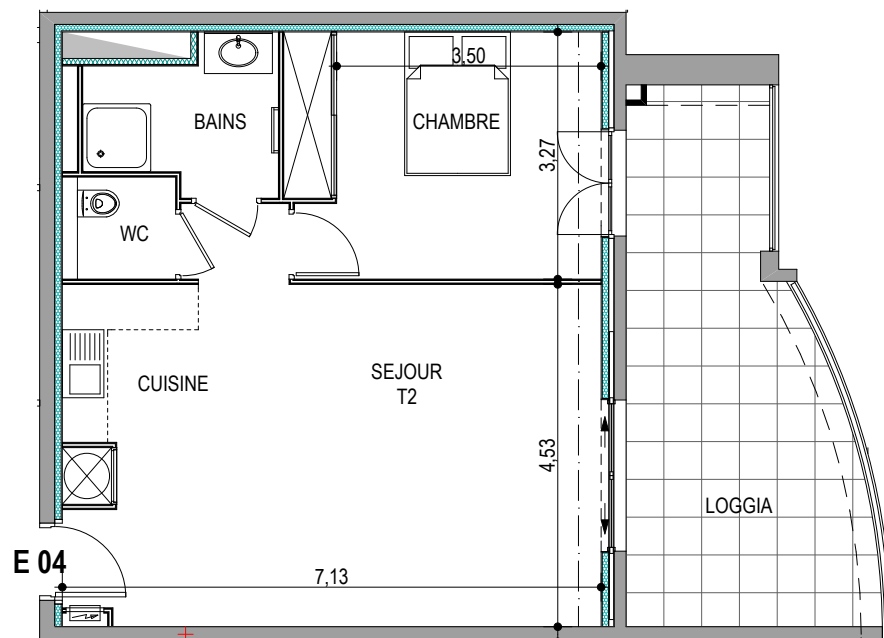

Résidence "Parc Impérial"

APPARTEMENT: E-04

Rez-de-chaussée

Type 2 pièces T2 Surfaces habitables

Séjour / Cuisine	33.65 m ²
WC	2.05 m ²
Salle de bains	4.55 m ²
Chambre + Placard	13.55 m ²
TOTAL	53.80 m²
Loggia	18.40 m ²

Des modifications sont susceptibles d'être apportées à ce plan en fonction des nécessités techniques de la réalisation, tant en ce qui concerne les dimensions libres que les équipements.
Les surfaces indiquées sont approximatives ; les retombées, faux plafonds, canalisations, radiateurs ne sont pas représentés. Le mobilier figurant sur les plans n'est qu'une suggestion d'aménagement.