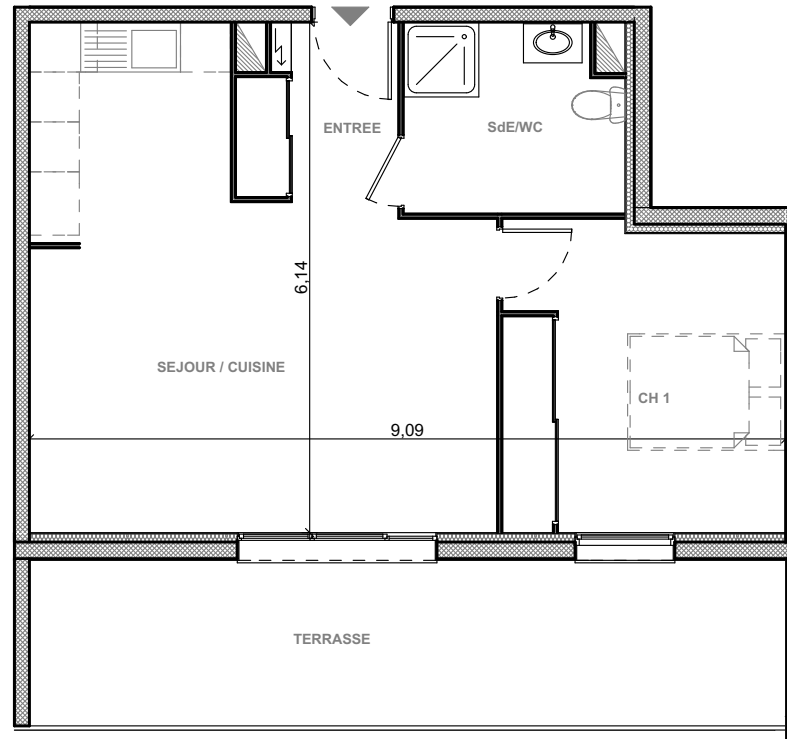

## Appartement B2-27

T2 R+2

### Surfaces habitables

Entrée	3.75 m <sup>2</sup>
Séjour/Cuisine	27.20 m <sup>2</sup>
Chambre 1	12.25 m <sup>2</sup>
Salle de bain/Wc	5.80 m <sup>2</sup>

**Total** 49.00 m<sup>2</sup>

Terrasse 18.85 m<sup>2</sup>