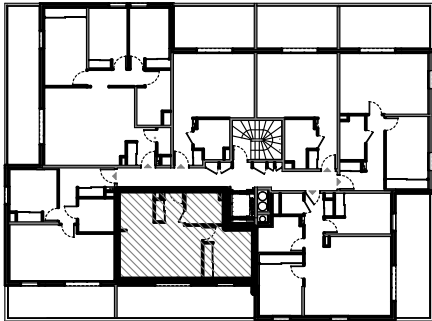

## Appartement B2-27

T2 R+2

### Surfaces habitables

Entrée	3.75 m <sup>2</sup>
Séjour/Cuisine	27.20 m <sup>2</sup>
Chambre 1	12.25 m <sup>2</sup>
Salle de bain/Wc	5.80 m <sup>2</sup>

**Total** 49.00 m<sup>2</sup>

Terrasse 18.85 m<sup>2</sup>