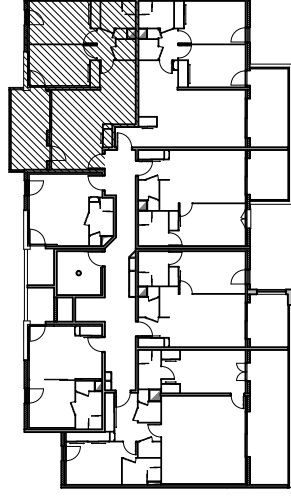

# Résidence "Genovese" - Immeuble "Parata"

## APPARTEMENT : A2-42 4EME ETAGE

### Type 3 pièces T3 Surfaces habitables

Séjour - Cuisine - Placard	28,00 m <sup>2</sup>
Dégagement	2,95 m <sup>2</sup>
Chambre 1 - Placard	13,05 m <sup>2</sup>
Chambre 2 - Placard	12,35 m <sup>2</sup>
Salle de Bain	4,15 m <sup>2</sup>
WC	1,75 m <sup>2</sup>
<b>TOTAL</b>	<b>62,25 m<sup>2</sup></b>
Loggia	12,40 m <sup>2</sup>