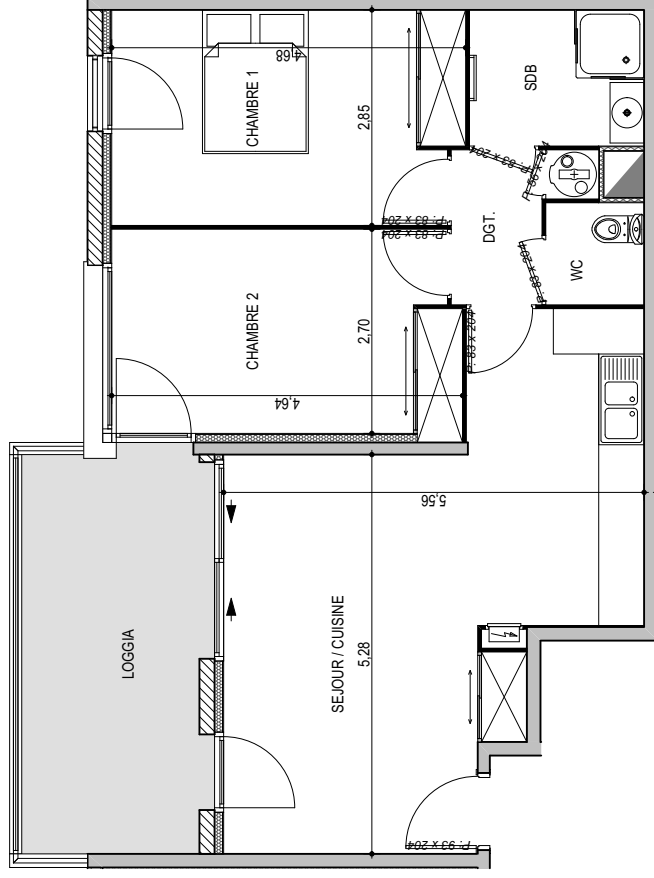

# Résidence "Genovese" - Immeuble "Parata"

## APPARTEMENT : A2-42 4EME ETAGE

### Type 3 pièces T3 Surfaces habitables

Séjour - Cuisine - Placard	28,00 m <sup>2</sup>
Dégagement	2,95 m <sup>2</sup>
Chambre 1 - Placard	13,05 m <sup>2</sup>
Chambre 2 - Placard	12,35 m <sup>2</sup>
Salle de Bain	4,15 m <sup>2</sup>
WC	1,75 m <sup>2</sup>
<b>TOTAL</b>	<b>62,25 m<sup>2</sup></b>
Loggia	12,40 m <sup>2</sup>