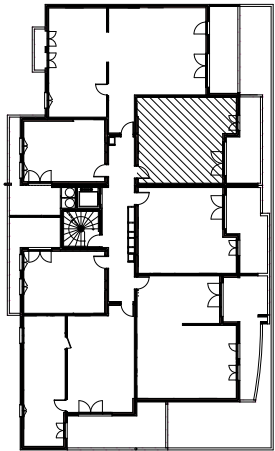

"CARRE BODICCIONE" - Bat I

Lieu dit Bodiccione - AJACCIO

Appartement: I-13

1er ETAGE

- T2

Surfaces habitables

Séjour/Cuisine	27.65 m ²
Chambre 1	12.60 m ²
Salle de bain/WC	5.45 m ²

Total 45.70 m²

Loggia 17.50 m²

0m 1m 2m

PLAN DE VENTE