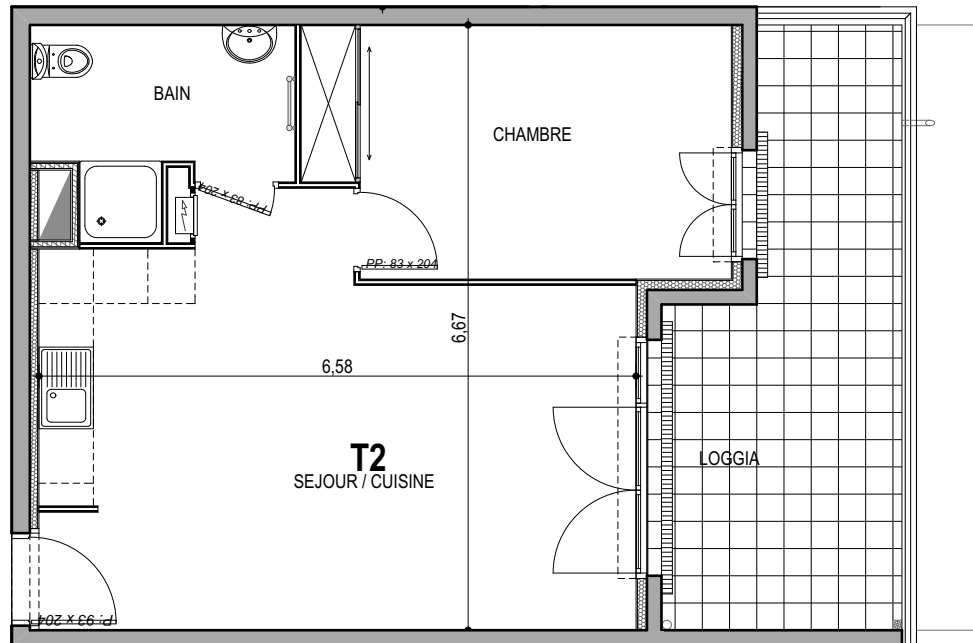

"CARRE BODICCIONE" - Bat I

Lieu dit Bodiccione - AJACCIO

Appartement: I-13

1er ETAGE

- T2

Surfaces habitables

Séjour/Cuisine	27.65 m ²
Chambre 1	12.60 m ²
Salle de bain/WC	5.45 m ²

Total 45.70 m²

Loggia 17.50 m²

0m 1m 2m

PLAN DE VENTE