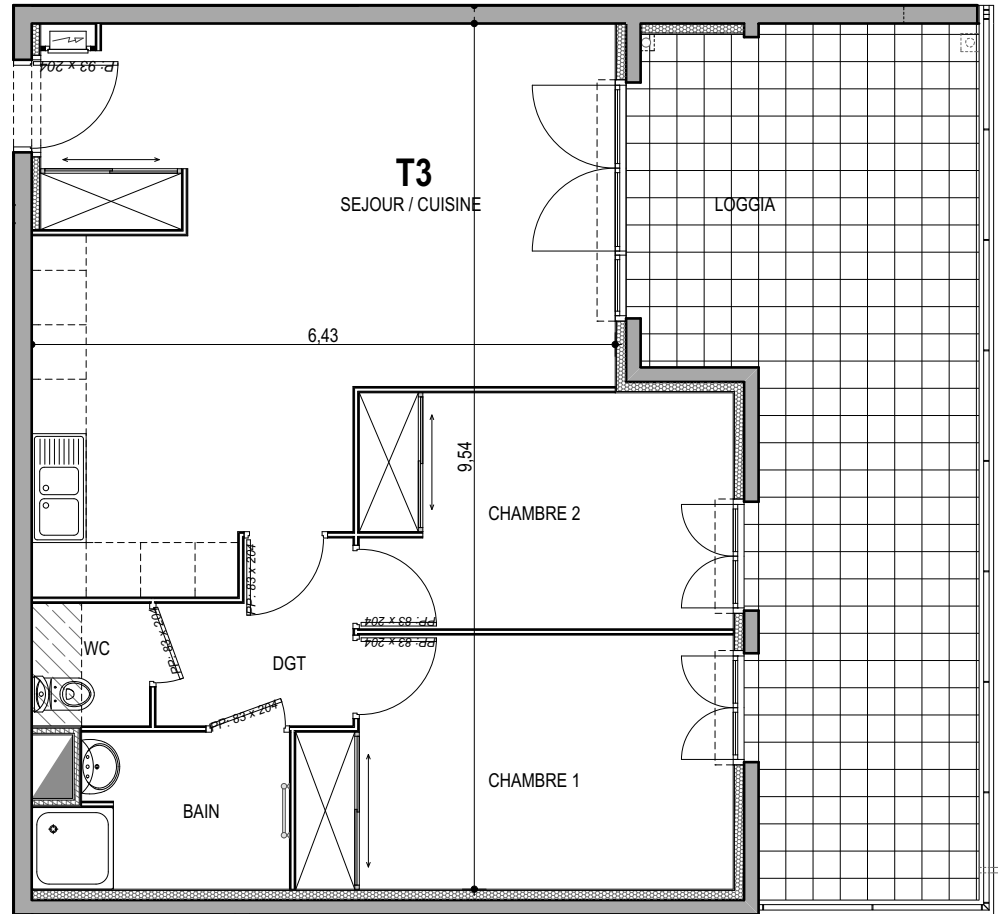

"CARRE BODICCIONE" - Bat I

Lieu dit Bodiccione - AJACCIO

Appartement: I-05

Rez de chaussée

- T3

Surfaces habitables

Entrée	3.50 m ²
Séjour/Cuisine	29.10 m ²
Chambre 1	12.60 m ²
Chambre 2	10.65 m ²
Salle de bain	4.50 m ²
Wc	1.75 m ²
Dgt	3.80 m ²

Total 65.90 m²

Loggia 21.80 m²

0m 1m 2m

PLAN DE VENTE