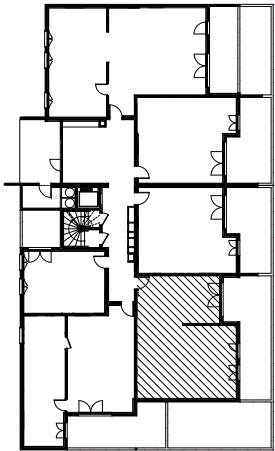

"CARRE BODICCIONE" - Bat I

Lieu dit Bodiccione - AJACCIO

Appartement: I-05

Rez de chaussée

- T3

Surfaces habitables

Entrée	3.50 m ²
Séjour/Cuisine	29.10 m ²
Chambre 1	12.60 m ²
Chambre 2	10.65 m ²
Salle de bain	4.50 m ²
Wc	1.75 m ²
Dgt	3.80 m ²

Total 65.90 m²

Loggia 21.80 m²

0m 1m 2m

PLAN DE VENTE