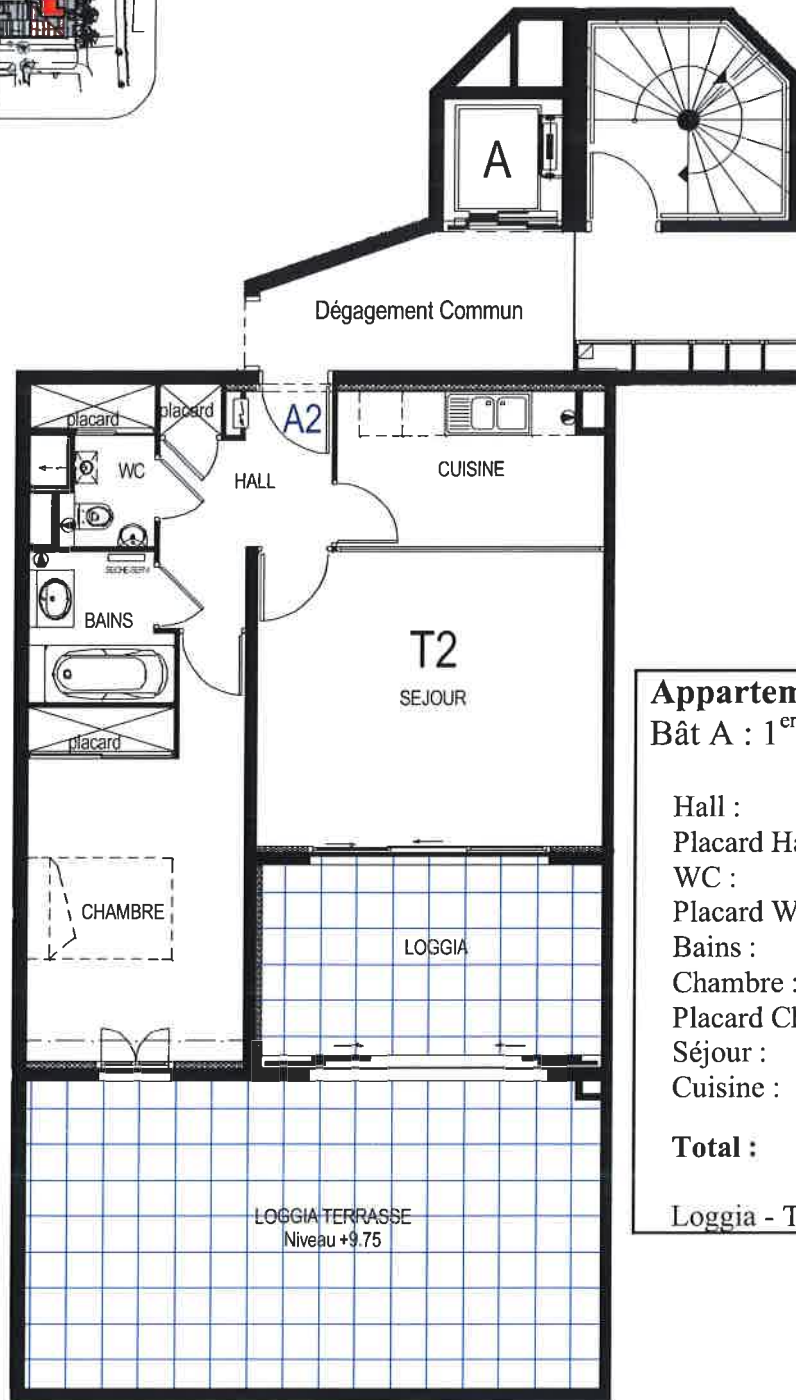

PLAN DE REPERAGE

Appartement n°A02 : T2 Bât A : 1^{er} Étage

Hall :	5,69 m ²
Placard Hall :	0,59 m ²
WC :	1,90 m ²
Placard WC :	1,15 m ²
Bains :	3,90 m ²
Chambre :	14,25 m ²
Placard Chambre :	1,41 m ²
Séjour :	19,63 m ²
Cuisine :	7,74 m ²

Total : 56,26 m²

Loggia - Terrasse : 48,10 m²

"RESIDENCE ESPACE ALBAN"
BATIMENT A

Type 2 N°A2

Echelle : 1/100
Date : Le 24 novembre 2008