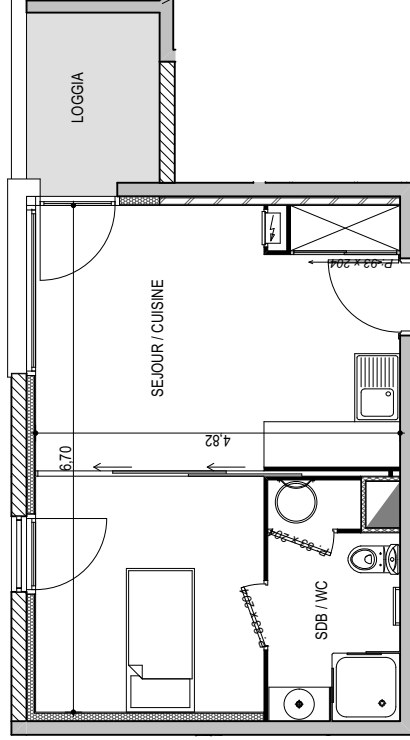

Résidence "Genovese" - Immeuble "Parata"

Des modifications sont susceptibles d'être apportées à ce plan en fonction des nécessités techniques de la réalisation, tant en ce qui concerne les dimensions libres que les équipements. Les surfaces indiquées sont approximatives : les retombées, faux plafonds, canalisations, radiateurs ne sont pas représentés. Le mobilier figurant sur les plans n'est qu'une suggestion d'aménagement.

APPARTEMENT : A2-57

5EME ETAGE

Type 1 pièce T1
Surfaces habitables

Séjour - Cuisine - Placard	26,25 m ²
Salle de Bain - WC	5,20 m ²
TOTAL	31,45 m²
Loggia	3,95 m ²