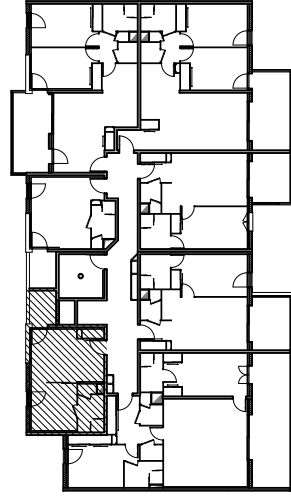

Résidence "Genovese" - Immeuble "Parata"

Des modifications sont susceptibles d'être apportées à ce plan en fonction des nécessités techniques de la réalisation, tant en ce qui concerne les dimensions libres que les équipements. Les surfaces indiquées sont approximatives : les retombées, faux plafonds, canalisations, radiateurs ne sont pas représentés. Le mobilier figurant sur les plans n'est qu'une suggestion d'aménagement.

APPARTEMENT : A2-57

5EME ETAGE

Type 1 pièce T1
Surfaces habitables

Séjour - Cuisine - Placard	26,25 m ²
Salle de Bain - WC	5,20 m ²
TOTAL	31,45 m²
Loggia	3,95 m ²