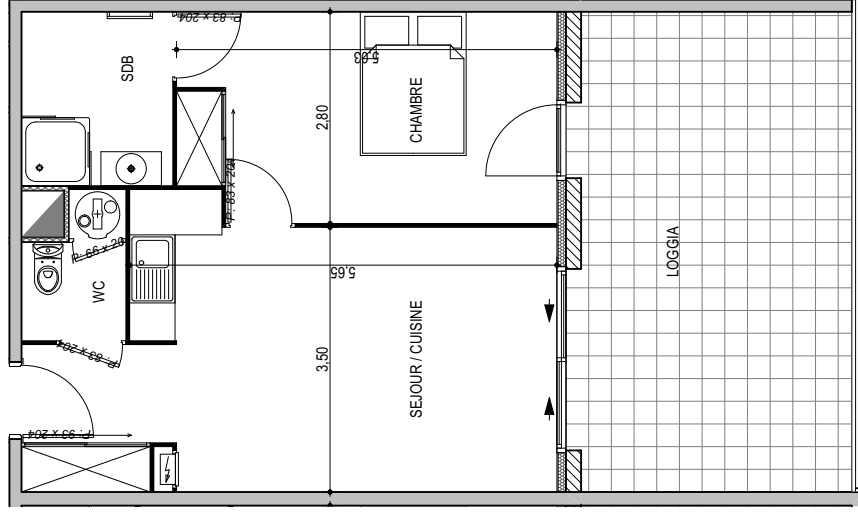

Résidence "Genovese" - Immeuble "Parata"

APPARTEMENT : A2-04

REZ DE CHAUSSEE

Type 2 pièces T2

Surfaces habitables

Séjour - Cuisine - Placard	22,90 m ²
Chambre - Placard	13,75 m ²
Salle de Bain	4,60 m ²
WC	2,30 m ²
TOTAL	43,55 m²
Loggia	22,75 m ²