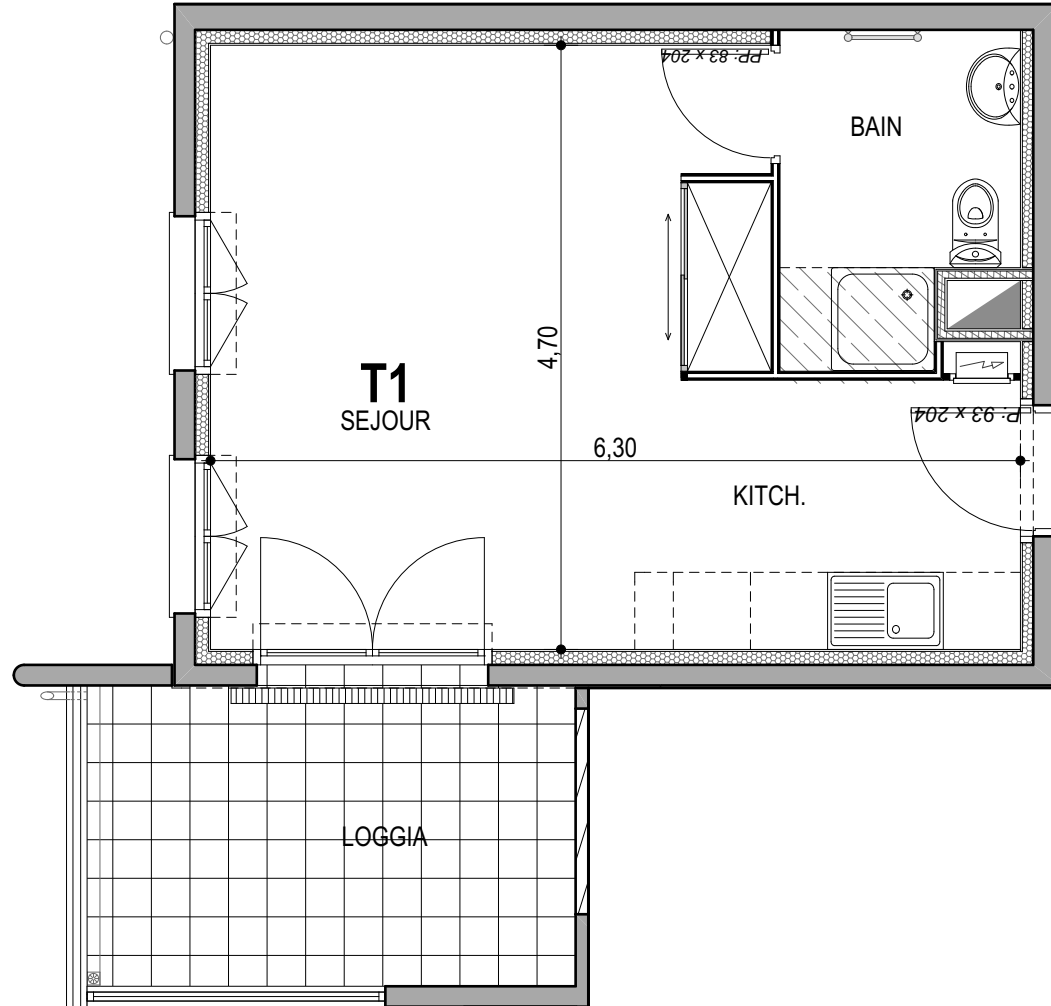

"CARRE BODICCIONE" - Bat I

Lieu dit Bodiccione - AJACCIO

Appartement: I-21

2ème ETAGE

-T1

Surfaces habitables

Séjour/Cuisine	25.10 m ²
Salle de bain	4.35 m ²

Total	29.45 m²
--------------	----------------------------

Loggia	9.20 m ²
--------	---------------------

0m 1m 2m

PLAN DE VENTE