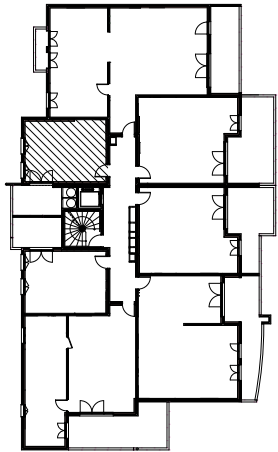

"CARRE BODICCIONE" - Bat I

Lieu dit Bodiccione - AJACCIO

Appartement: I-21

2ème ETAGE

-T1

Surfaces habitables

Séjour/Cuisine	25.10 m ²
Salle de bain	4.35 m ²

Total	29.45 m²
--------------	----------------------------

Loggia	9.20 m ²
--------	---------------------

0m 1m 2m

PLAN DE VENTE