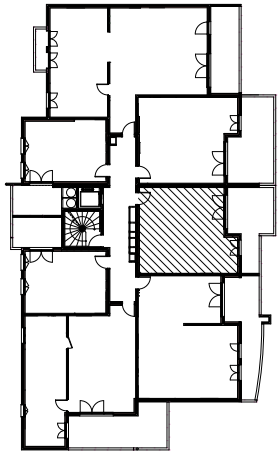

"CARRE BODICCIONE" - Bat I

Lieu dit Bodiccione - AJACCIO

Appartement: I-24

2ème ETAGE

-T2

Surfaces habitables

Séjour/Cuisine	27.65 m ²
Chambre 1	12.60 m ²
Salle de bain/WC	5.45 m ²

Total 45.70 m²

Loggia 18.70 m²

0m 1m 2m

PLAN DE VENTE