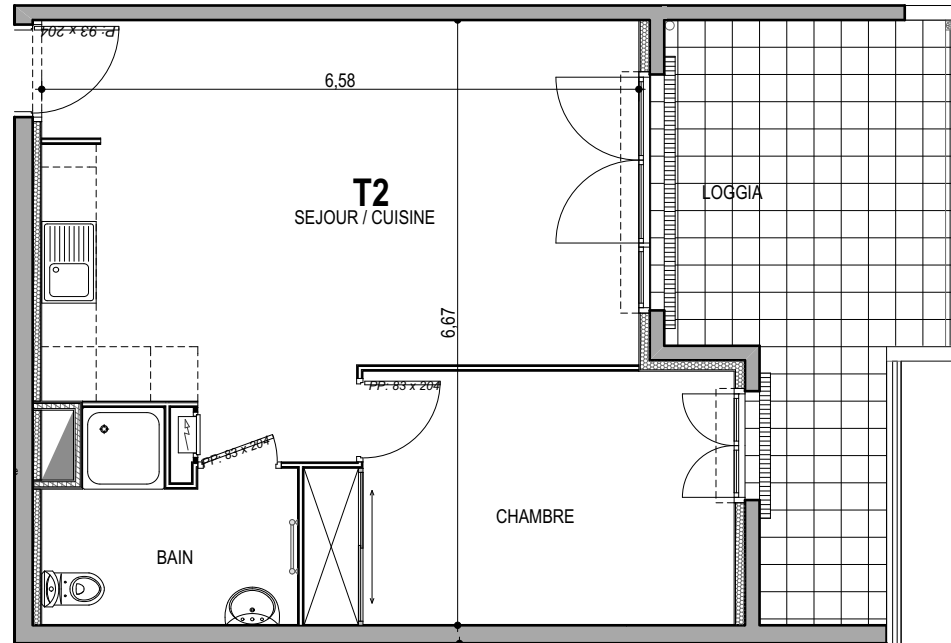

"CARRE BODICCIONE" - Bat I

Lieu dit Bodiccione - AJACCIO

Appartement: I-24

2ème ETAGE

-T2

Surfaces habitables

Séjour/Cuisine	27.65 m ²
Chambre 1	12.60 m ²
Salle de bain/WC	5.45 m ²

Total 45.70 m²

Loggia 18.70 m²

0m 1m 2m

PLAN DE VENTE