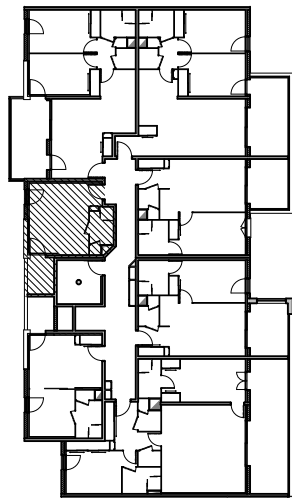

Résidence "Genovese" - Immeuble "Parata"

Des modifications sont susceptibles d'être apportées à ce plan en fonction des nécessités techniques de la réalisation, tant en ce qui concerne les dimensions libres que les équipements.
Les surfaces indiquées sont approximatives : les retombées, faux plafonds, canalisations, radiateurs ne sont pas représentés. Le mobilier figurant sur les plans n'est qu'une suggestion d'aménagement.

APPARTEMENT : A2-41
4EME ETAGE

Type 1 pièce T1

Surfaces habitables

Séjour - Cuisine	19,80 m ²
Salle de Bain - WC	4,30 m ²
TOTAL	24,10 m²
Loggia	4,30 m ²