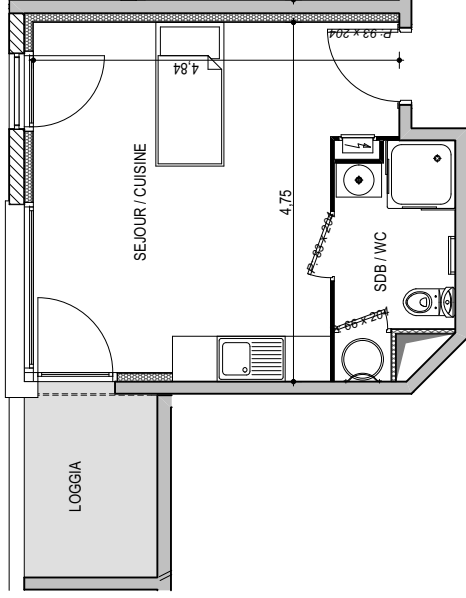

Résidence "Genovese" - Immeuble "Parata"

Des modifications sont susceptibles d'être apportées à ce plan en fonction des nécessités techniques de la réalisation, tant en ce qui concerne les dimensions libres que les équipements.
Les surfaces indiquées sont approximatives : les retombées, faux plafonds, canalisations, radiateurs ne sont pas représentés. Le mobilier figurant sur les plans n'est qu'une suggestion d'aménagement.

APPARTEMENT : A2-41
4EME ETAGE

Type 1 pièce T1

Surfaces habitables

Séjour - Cuisine	19,80 m ²
Salle de Bain - WC	4,30 m ²
TOTAL	24,10 m²
Loggia	4,30 m ²