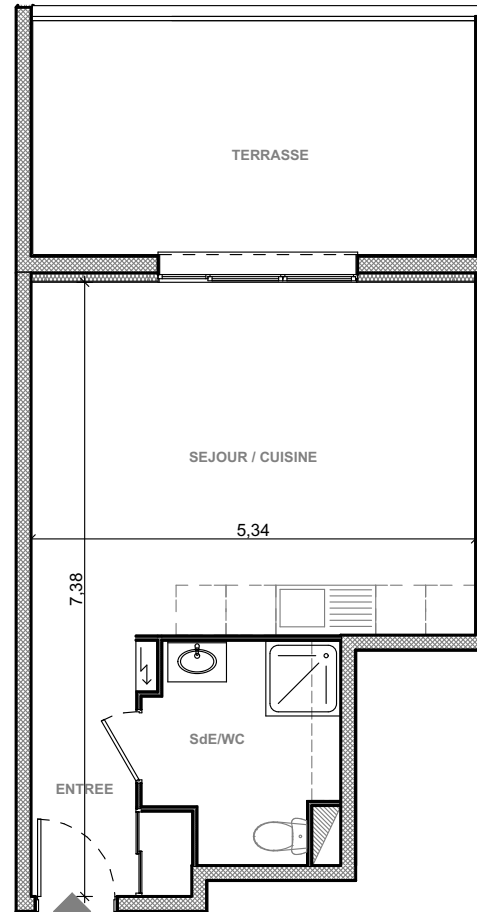

"Les Terrasses du Stiletto" - Batiment B2

Chemin du Stiletto - Ajaccio

Appartement B2-04
T1 RDC

Surfaces habitables

Entrée	4.55 m ²
Séjour/Cuisine	22.65 m ²
Salle d'eau / Wc	5.50 m ²

Total 32.70 m²

Terrasse 14.90 m²