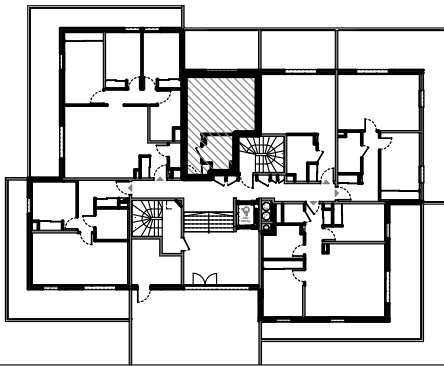

"Les Terrasses du Stiletto" - Batiment B2

Chemin du Stiletto - Ajaccio

Appartement B2-04
T1 RDC

Surfaces habitables

Entrée	4.55 m ²
Séjour/Cuisine	22.65 m ²
Salle d'eau / Wc	5.50 m ²

Total 32.70 m²

Terrasse 14.90 m²