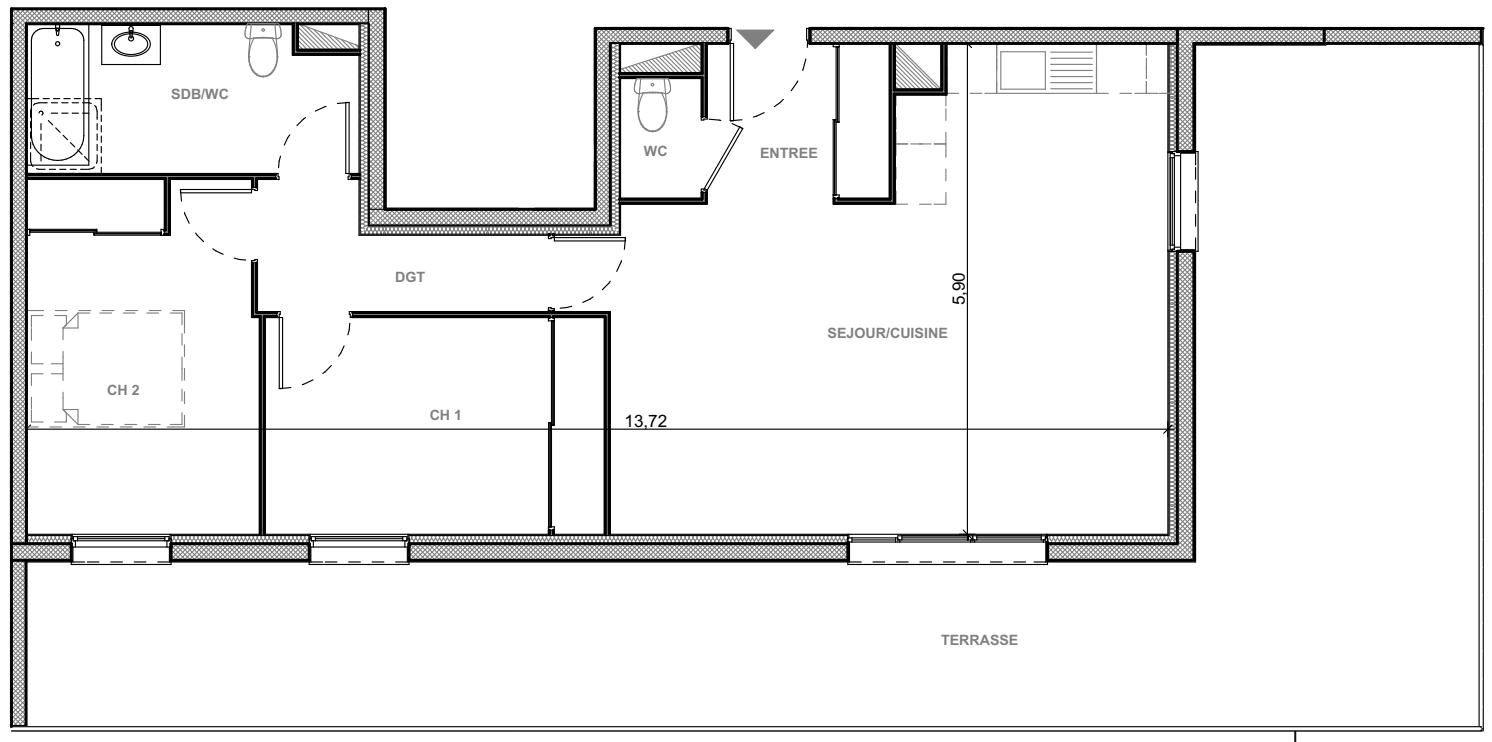

# "Les Terrasses du Stiletto" - Batiment B2

Chemin du Stiletto - Ajaccio

## Appartement B2-41

T3 R+4

### Surfaces habitables

|                   |                            |
|-------------------|----------------------------|
| Entrée            | 4.05 m <sup>2</sup>        |
| Séjour/Cuisine    | 33.15 m <sup>2</sup>       |
| Chambre 1         | 10.45 m <sup>2</sup>       |
| Chambre 2         | 11.60 m <sup>2</sup>       |
| Salle de bain/ Wc | 7.05 m <sup>2</sup>        |
| Wc                | 1.40 m <sup>2</sup>        |
| Dgt               | 4.15 m <sup>2</sup>        |
| <b>Total</b>      | <b>71.85 m<sup>2</sup></b> |
| Terrasse          | 57.90 m <sup>2</sup>       |