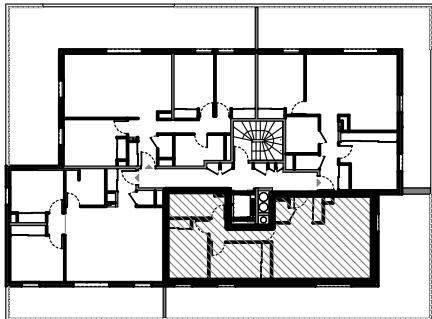

# "Les Terrasses du Stiletto" - Batiment B2

Chemin du Stiletto - Ajaccio

## Appartement B2-41

T3 R+4

### Surfaces habitables

|                   |                            |
|-------------------|----------------------------|
| Entrée            | 4.05 m <sup>2</sup>        |
| Séjour/Cuisine    | 33.15 m <sup>2</sup>       |
| Chambre 1         | 10.45 m <sup>2</sup>       |
| Chambre 2         | 11.60 m <sup>2</sup>       |
| Salle de bain/ Wc | 7.05 m <sup>2</sup>        |
| Wc                | 1.40 m <sup>2</sup>        |
| Dgt               | 4.15 m <sup>2</sup>        |
| <b>Total</b>      | <b>71.85 m<sup>2</sup></b> |
| Terrasse          | 57.90 m <sup>2</sup>       |