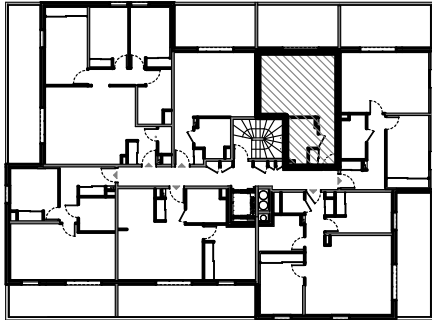

"Les Terrasses du Stiletto" - Batiment B2

Chemin du Stiletto - Ajaccio

Appartement B2-23

T1 R+2

Surfaces habitables

Entrée	5.15 m ²
Séjour/Cuisine	22.65 m ²
Salle d'eau / Wc	5.75 m ²

Total 33.55 m²

Terrasse 14.95 m²