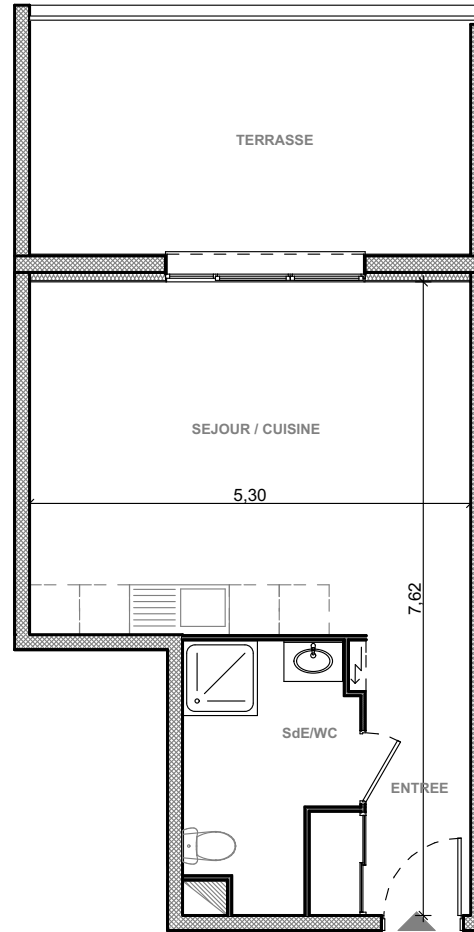

"Les Terrasses du Stiletto" - Batiment B2

Chemin du Stiletto - Ajaccio

Appartement B2-23

T1 R+2

Surfaces habitables

Entrée	5.15 m ²
Séjour/Cuisine	22.65 m ²
Salle d'eau / Wc	5.75 m ²

Total 33.55 m²

Terrasse 14.95 m²