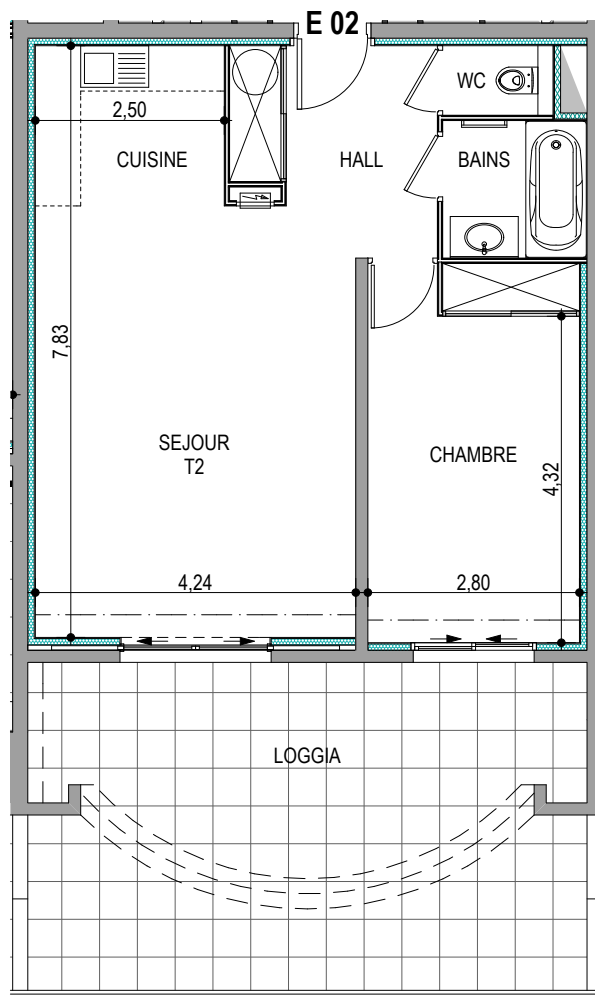

Résidence "Parc Impérial"

APPARTEMENT: E-02

Rez-de-chaussée

Type 2 pièces T2 Surfaces habitables

Hall + Placard	7.05 m ²
Séjour / Cuisine	28.90 m ²
WC	1.35 m ²
Salle de bains	3.50 m ²
Chambre + Placard	14.00 m ²
TOTAL	54.80 m²
Loggia	19.80 m ²
Terrasse	12.00 m ²

Des modifications sont susceptibles d'être apportées à ce plan en fonction des nécessités techniques de la réalisation, tant en ce qui concerne les dimensions libres que les équipements. Les surfaces indiquées sont approximatives ; les retombées, faux plafonds, canalisations, radiateurs ne sont pas représentés. Le mobilier figurant sur les plans n'est qu'une suggestion d'aménagement.