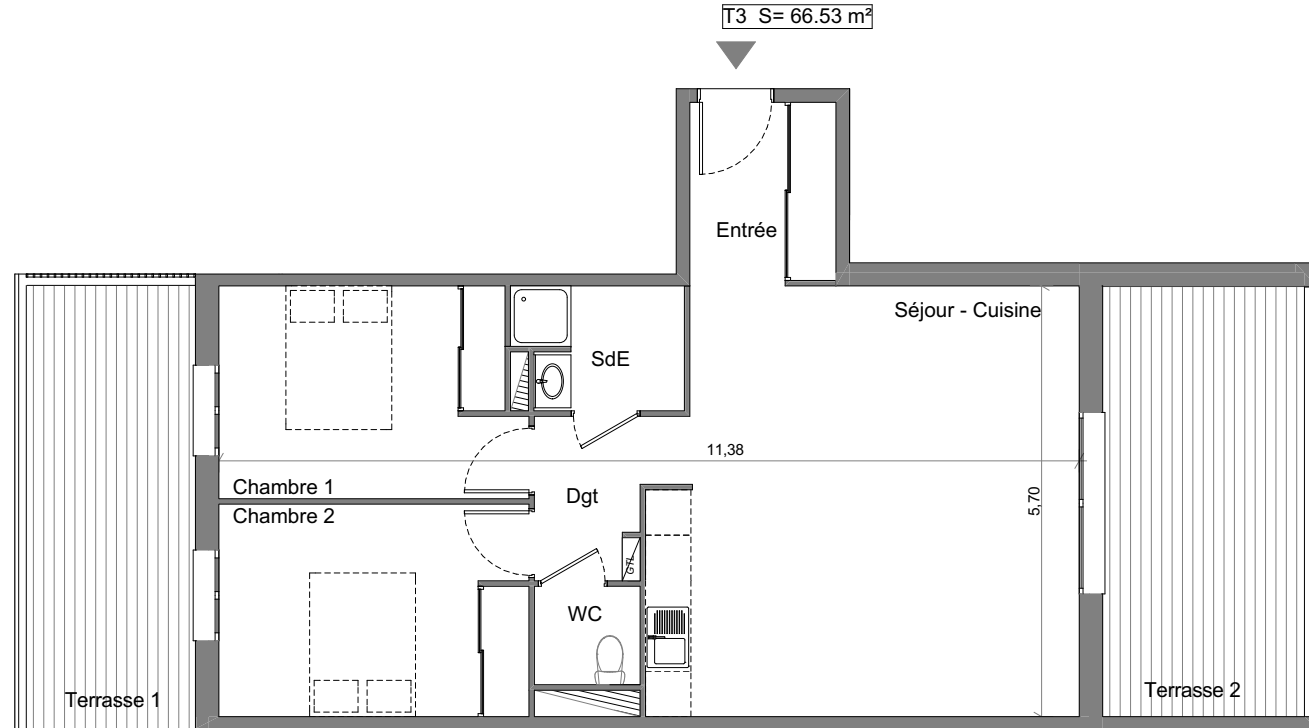

"Résidence du Stiletto" - Batiment G

Route du Stiletto - Ajaccio

Appartement: G-05
T3 - Rez - de - Chaussée

Surfaces habitables

Entrée	4.48 m ²
Séjour- Cuisine	31.09 m ²
Dégagement	3.48 m ²
Chambre 1	10.83 m ²
Chambre 2	11.35 m ²
Salle d'eau	3.48 m ²
WC	1.82 m ²

Total **66.53 m²**

Terrasse 1	13.11 m ²
Terrasse 2	15.13 m ²

PLAN DE VENTE