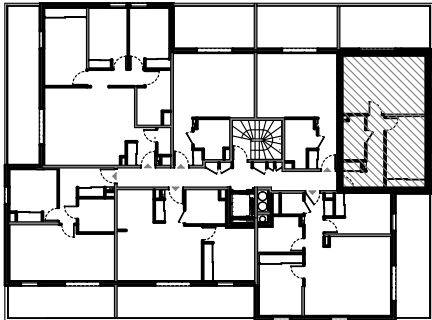

"Les Terrasses du Stiletto" - Batiment B2

Chemin du Stiletto - Ajaccio

Appartement B2-32

T2 R+3

Surfaces habitables

Entrée	4.70 m ²
Séjour/Cuisine	23.20 m ²
Chambre	13.20 m ²
Salle d'eau / Wc	4.65 m ²
Dgt	4.45 m ²

Total 50.20 m²

Terrasse 16.70 m²

Edition du 1/03/2017

PLAN DE VENTE