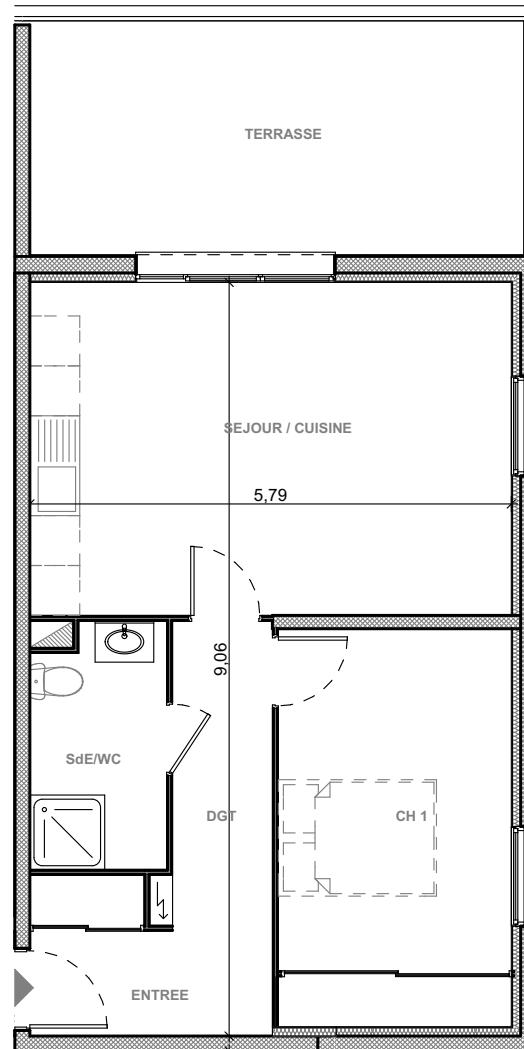

"Les Terrasses du Stiletto" - Batiment B2

Chemin du Stiletto - Ajaccio

Appartement B2-32

T2 R+3

Surfaces habitables

Entrée	4.70 m ²
Séjour/Cuisine	23.20 m ²
Chambre	13.20 m ²
Salle d'eau / Wc	4.65 m ²
Dgt	4.45 m ²

Total 50.20 m²

Terrasse 16.70 m²

Edition du 1/03/2017

PLAN DE VENTE