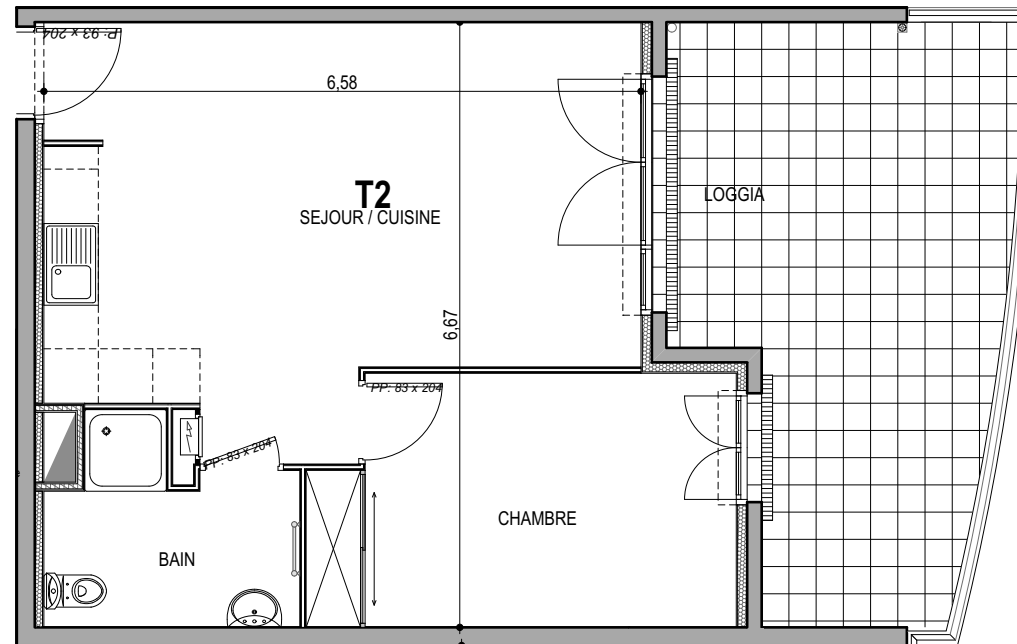

"CARRE BODICCIONE" - Bat I

Lieu dit Bodiccione - AJACCIO

Appartement: I-44

4ème ETAGE

-T2

Surfaces habitables

| | |
|------------------|----------------------|
| Séjour/Cuisine | 27.65 m ² |
| Chambre 1 | 12.60 m ² |
| Salle de bain/WC | 5.45 m ² |

Total 45.70 m²

Loggia 21.60 m²

PLAN DE VENTE