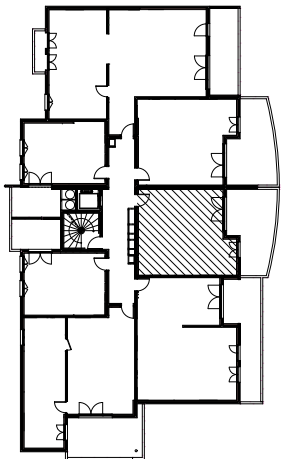

"CARRE BODICCIONE" - Bat I

Lieu dit Bodiccione - AJACCIO

Appartement: I-44

4ème ETAGE

-T2

Surfaces habitables

| | |
|------------------|----------------------|
| Séjour/Cuisine | 27.65 m ² |
| Chambre 1 | 12.60 m ² |
| Salle de bain/WC | 5.45 m ² |

Total 45.70 m²

Loggia 21.60 m²

PLAN DE VENTE