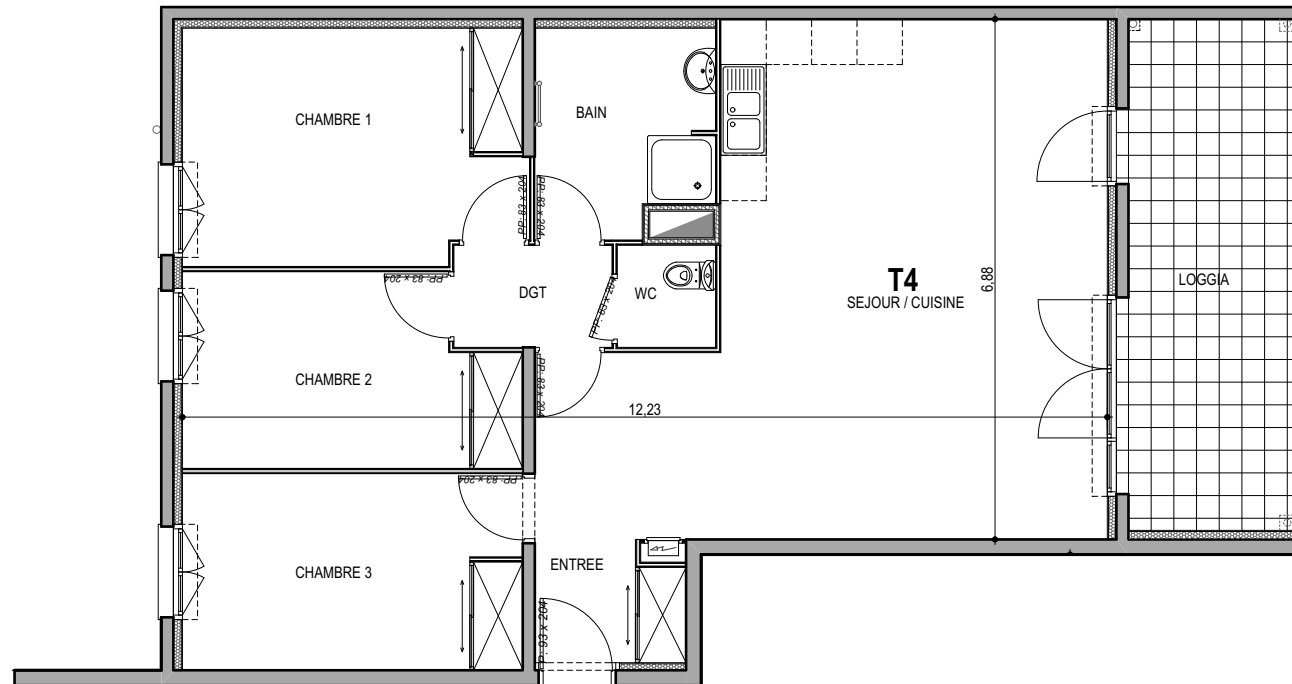

"CARRE BODICCIONE" - Bat I

Lieu dit Bodiccione - AJACCIO

Appartement: I-02

Rez de chaussée

- T4

Surfaces habitables

Entrée	5.30 m ²
Séjour/Cuisine	41.70 m ²
Chambre 1	13.75 m ²
Chambre 2	10.50 m ²
Chambre 3	11.50 m ²
Salle de bain	6.20 m ²
WC	1.75 m ²
Dgt	2.80 m ²

Total 93.50 m²

Loggia 15.40 m²

0m 1m 2m

PLAN DE VENTE