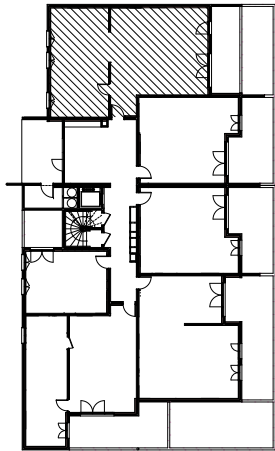

"CARRE BODICCIONE" - Bat I

Lieu dit Bodiccione - AJACCIO

Appartement: I-02

Rez de chaussée

- T4

Surfaces habitables

Entrée	5.30 m ²
Séjour/Cuisine	41.70 m ²
Chambre 1	13.75 m ²
Chambre 2	10.50 m ²
Chambre 3	11.50 m ²
Salle de bain	6.20 m ²
WC	1.75 m ²
Dgt	2.80 m ²

Total 93.50 m²

Loggia 15.40 m²

0m 1m 2m

PLAN DE VENTE