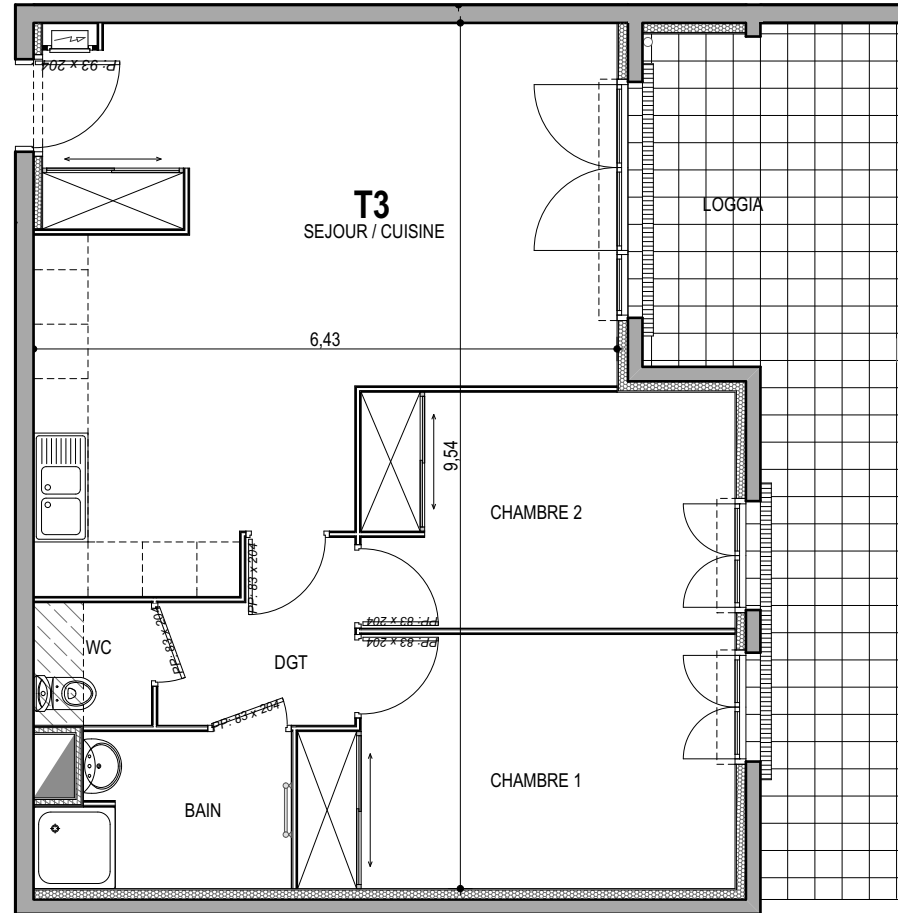

# "CARRE BODICCIONE" - Bat I

Lieu dit Bodiccione - AJACCIO

**Appartement: I-45**

4ème ETAGE

-T3

**Surfaces habitables**

Entrée	3.50 m <sup>2</sup>
Séjour/Cuisine	29.10 m <sup>2</sup>
Chambre 1	12.60 m <sup>2</sup>
Chambre 2	10.65 m <sup>2</sup>
Salle de bain	4.50 m <sup>2</sup>
Wc	1.75 m <sup>2</sup>
Dgt	3.80 m <sup>2</sup>

**Total** 65.90 m<sup>2</sup>

Loggia 21.80 m<sup>2</sup>

0m 1m 2m

**PLAN DE VENTE**