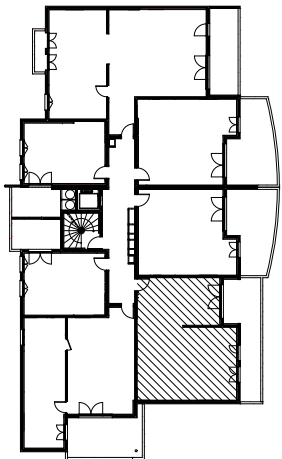

# "CARRE BODICCIONE" - Bat I

Lieu dit Bodiccione - AJACCIO

**Appartement: I-45**

4ème ETAGE

-T3

**Surfaces habitables**

Entrée	3.50 m <sup>2</sup>
Séjour/Cuisine	29.10 m <sup>2</sup>
Chambre 1	12.60 m <sup>2</sup>
Chambre 2	10.65 m <sup>2</sup>
Salle de bain	4.50 m <sup>2</sup>
Wc	1.75 m <sup>2</sup>
Dgt	3.80 m <sup>2</sup>

**Total** 65.90 m<sup>2</sup>

Loggia 21.80 m<sup>2</sup>

0m 1m 2m

**PLAN DE VENTE**