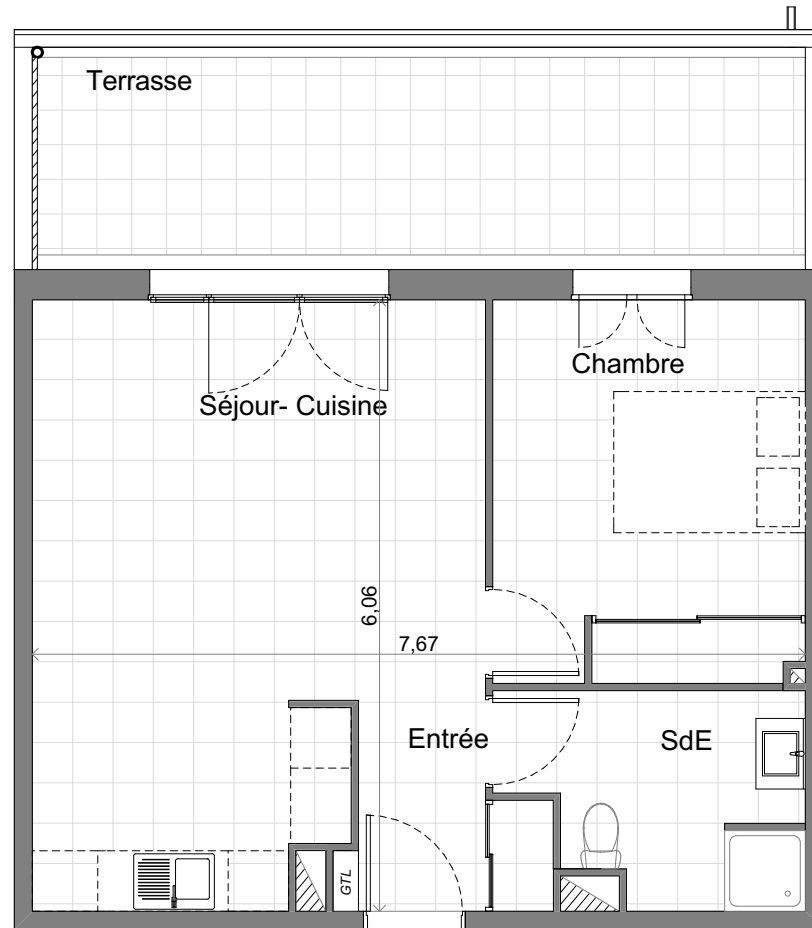

"Résidence du Stiletto" - Batiment D

Route du Stiletto - Ajaccio

Appartement: D-34
T2 - Troisième étage

Surfaces habitables

Entrée	3.30m ²
Séjour-Cuisine	24.01m ²
Chambre	11.56m ²
Salle de bain	5.72m ²

Total 44.59m²

Terrasse 16.71m²

Localisation

T2 S= 44.59 m²

PLAN DE VENTE