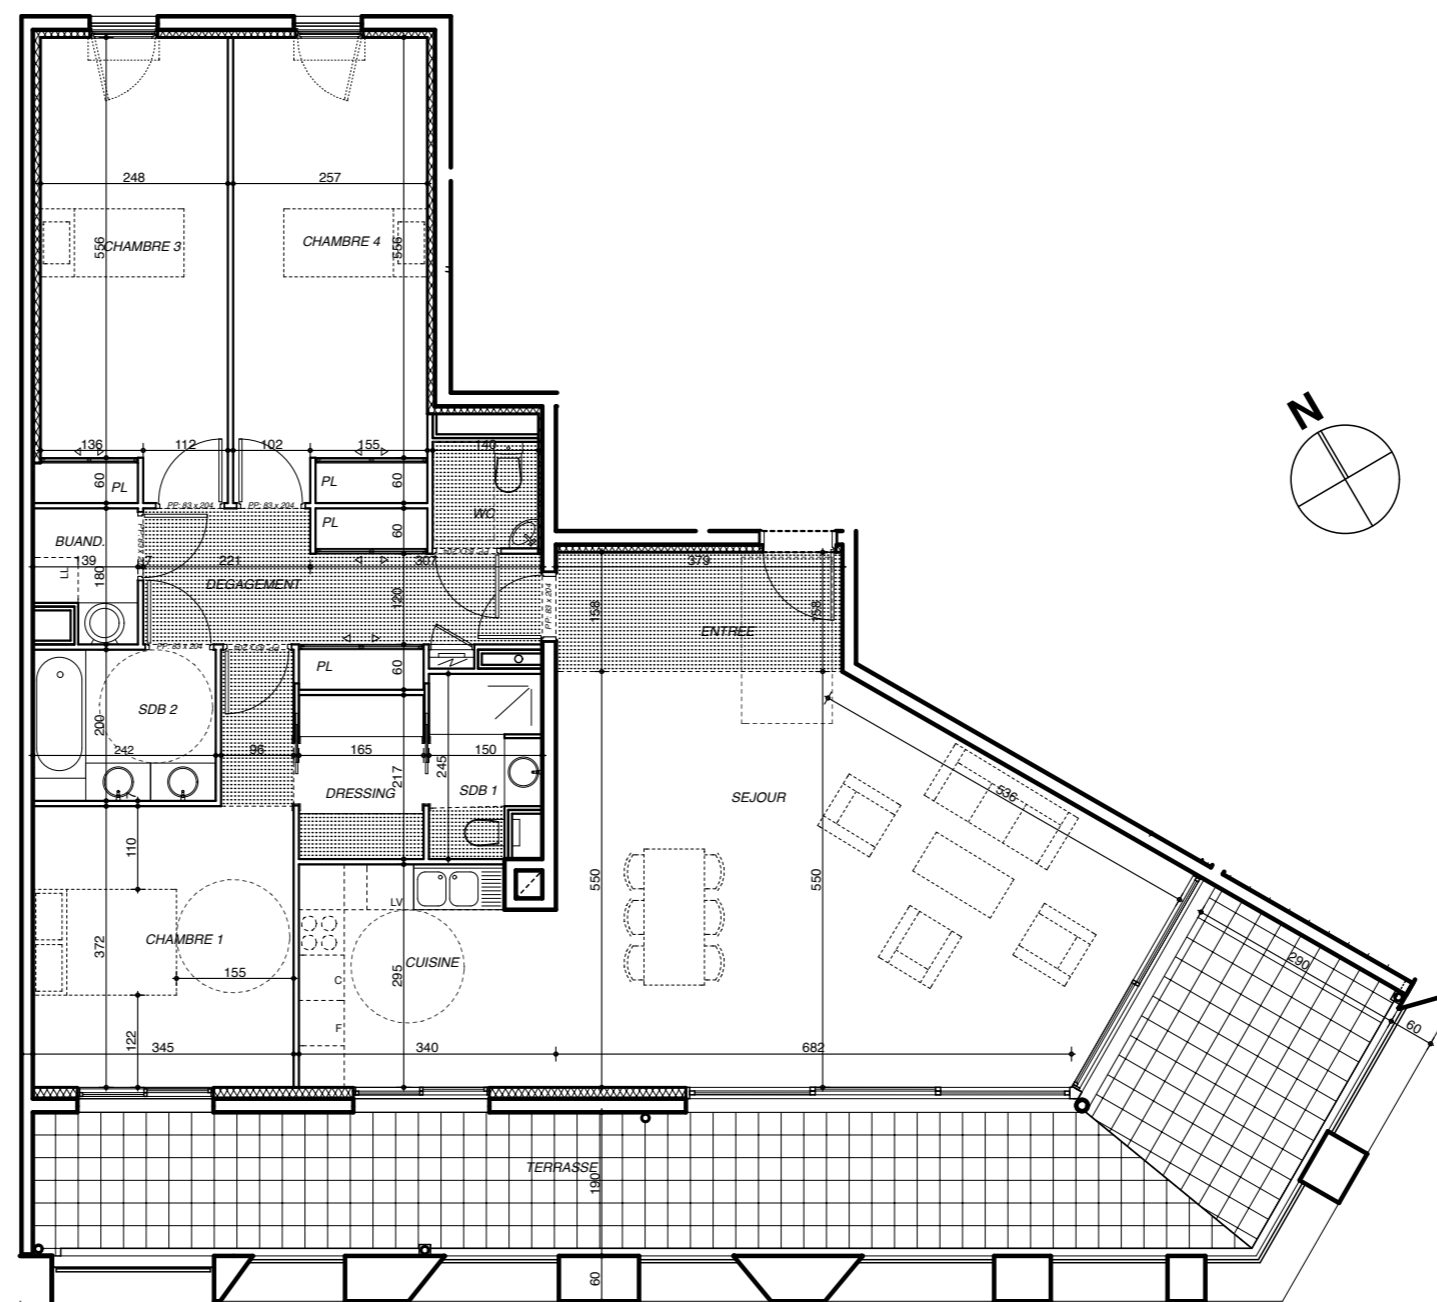

RÉSIDENCE ALBERT 1er - AJACCIO

BATIMENT : B

ETAGE : R+3

TYPE : 4

N° LOT : B 33

SURFACE HABITABLE	m2
Séjour	43,90
Cuisine	9,60
Chambre 1	14,90
Chambre 2 - Pl	15,80
Chambre 3 - Pl	15,30
Dégagement - Pl	9,55
Dressing	3,60
Salle de bains 1	3,30
Salle de bains 2	4,85
WC	1,95
Buanderie	2,15

Echelle 1/ 100 ème

AOUT 2012

Modification 04 Juin 2014

SURFACE UTILE		m2
Terrasse		39,20
TOTAL HABITABLE	124,90	TOTAL UTILE 39,20

Ce plan est susceptible d'être légèrement modifié en fonction des nécessités techniques de la réalisation en ce qui concerne les dimensions libres et l'équipement, les retombées, soffites, encoffrement, faux plafond, canalisations, radiateurs ou convecteurs ne sont pas figuré et ne pourront fonder aucune réclamation en cas de présence. La surface habitable des logements peut varier en fonction des techniques de constructions choisies, de l'établissement des plans d'exécution et des normes techniques. Ainsi, il est expressément convenu qu'une tolérance de surface est admise. Toute variation de côtes (tant au niveau d'une pièce que de la longueur totale) ou de surface entrainant des différences inférieures à 5% de la surface habitable vendue ne pourra fonder aucune réclamation.