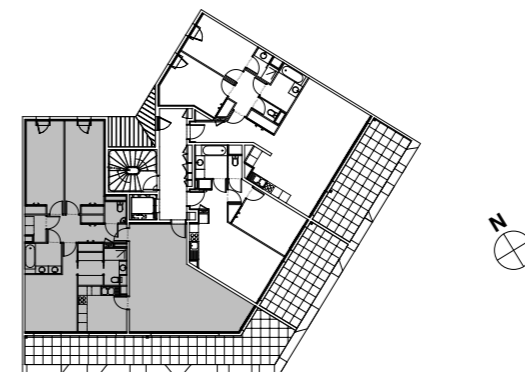

RÉSIDENCE ALBERT 1er - AJACCIO

BATIMENT : B

ETAGE : R+3

TYPE : 4

N° LOT : B 33

SURFACE HABITABLE	m2
Séjour	43,90
Cuisine	9,60
Chambre 1	14,90
Chambre 2 - Pl	15,80
Chambre 3 - Pl	15,30
Dégagement - Pl	9,55
Dressing	3,60
Salle de bains 1	3,30
Salle de bains 2	4,85
WC	1,95
Buanderie	2,15
<b>TOTAL HABITABLE</b>	<b>124,90</b>

SURFACE UTILE		m2
Terrasse		39,20
<b>TOTAL UTILE</b>		<b>39,20</b>

Echelle 1/ 100 ème

AOUT 2012

Modification 04 Juin 2014

Ce plan est susceptible d'être légèrement modifié en fonction des nécessités techniques de la réalisation en ce qui concerne les dimensions libres et l'équipement, les retombées, soffites, encoffrement, faux plafond, canalisations, radiateurs ou convecteurs ne sont pas figuré et ne pourront fonder aucune réclamation en cas de présence. La surface habitable des logements peut varier en fonction des techniques de constructions choisies, de l'établissement des plans d'exécution et des normes techniques. Ainsi, il est expressément convenu qu'une tolérance de surface est admise. Toute variation de côtes (tant au niveau d'une pièce que de la longueur totale) ou de surface entraînant des différences inférieures à 5% de la surface habitable vendue ne pourra fonder aucune réclamation.