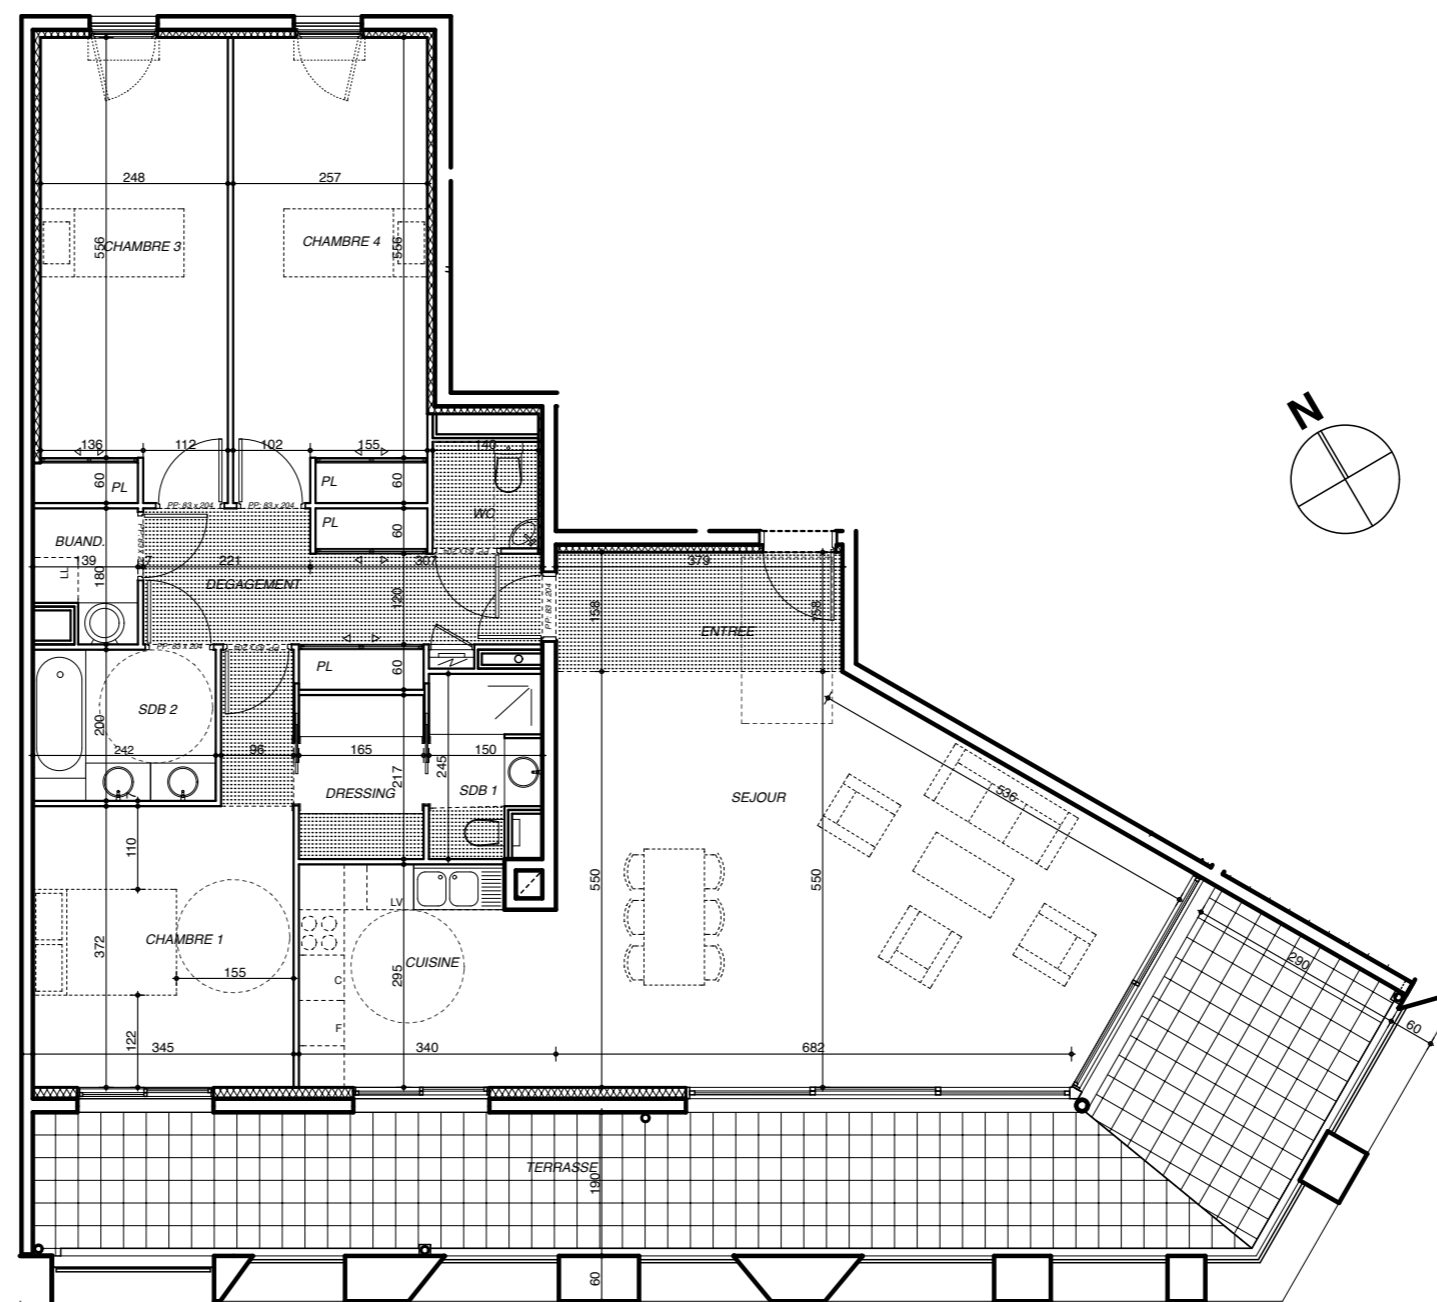

RÉSIDENCE ALBERT 1er - AJACCIO

BATIMENT : B

ETAGE : R+3

TYPE : 4

N° LOT : B 33

SURFACE HABITABLE	m2
Séjour	43,90
Cuisine	9,60
Chambre 1	14,90
Chambre 2 - Pl	15,80
Chambre 3 - Pl	15,30
Dégagement - Pl	9,55
Dressing	3,60
Salle de bains 1	3,30
Salle de bains 2	4,85
WC	1,95
Buanderie	2,15
<b>TOTAL HABITABLE</b>	<b>124,90</b>

SURFACE UTILE		m2
Terrasse		39,20
<b>TOTAL UTILE</b>		<b>39,20</b>

Echelle 1/ 100 ème

AOUT 2012

Modification 04 Juin 2014

Ce plan est susceptible d'être légèrement modifié en fonction des nécessités techniques de la réalisation en ce qui concerne les dimensions libres et l'équipement, les retombées, soffites, encoffrement, faux plafond, canalisations, radiateurs ou convecteurs ne sont pas figuré et ne pourront fonder aucune réclamation en cas de présence. La surface habitable des logements peut varier en fonction des techniques de constructions choisies, de l'établissement des plans d'exécution et des normes techniques. Ainsi, il est expressément convenu qu'une tolérance de surface est admise. Toute variation de côtes (tant au niveau d'une pièce que de la longueur totale) ou de surface entraînant des différences inférieures à 5% de la surface habitable vendue ne pourra fonder aucune réclamation.