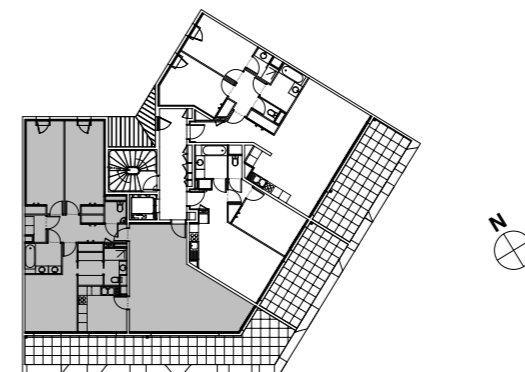

RÉSIDENCE ALBERT 1er - AJACCIO

BATIMENT : B

ETAGE : R+3

TYPE : 4

N° LOT : B 33

SURFACE HABITABLE	m2
Séjour	43,90
Cuisine	9,60
Chambre 1	14,90
Chambre 2 - Pl	15,80
Chambre 3 - Pl	15,30
Dégagement - Pl	9,55
Dressing	3,60
Salle de bains 1	3,30
Salle de bains 2	4,85
WC	1,95
Buanderie	2,15

Echelle 1/ 100 ème

AOUT 2012

Modification 04 Juin 2014

SURFACE UTILE		m2
Terrasse		39,20
TOTAL HABITABLE	124,90	TOTAL UTILE 39,20

Ce plan est susceptible d'être légèrement modifié en fonction des nécessités techniques de la réalisation en ce qui concerne les dimensions libres et l'équipement, les retombées, soffites, encoffrement, faux plafond, canalisations, radiateurs ou convecteurs ne sont pas figuré et ne pourront fonder aucune réclamation en cas de présence. La surface habitable des logements peut varier en fonction des techniques de constructions choisies, de l'établissement des plans d'exécution et des normes techniques. Ainsi, il est expressément convenu qu'une tolérance de surface est admise. Toute variation de côtes (tant au niveau d'une pièce que de la longueur totale) ou de surface entrainant des différences inférieures à 5% de la surface habitable vendue ne pourra fonder aucune réclamation.