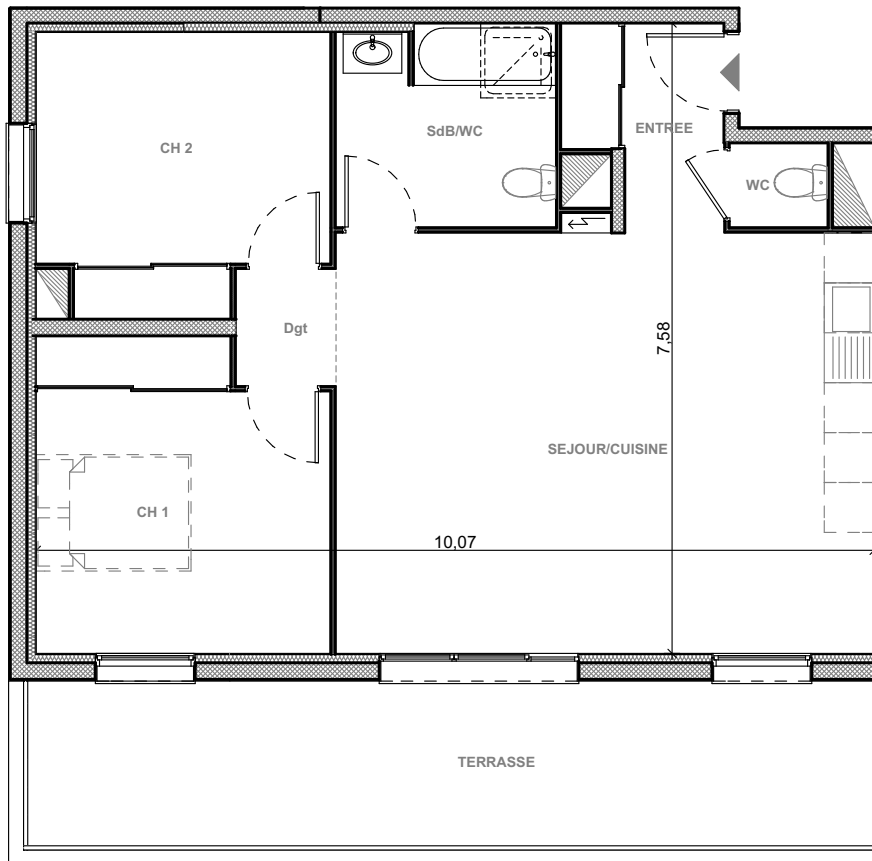

"Les Terrasses du Stiletto" - Batiment B2

Chemin du Stiletto - Ajaccio

Appartement B2-54

T3 R+5

Surfaces habitables

Entrée	4.05 m ²
Séjour/Cuisine	32.70 m ²
Chambre 1	12.65 m ²
Chambre 2	10.95 m ²
Salle de bain	6.35 m ²
Wc	1.20 m ²

Total **67.90 m²**

Terrasse **20.25m²**

Edition du 1/03/2017

PLAN DE VENTE