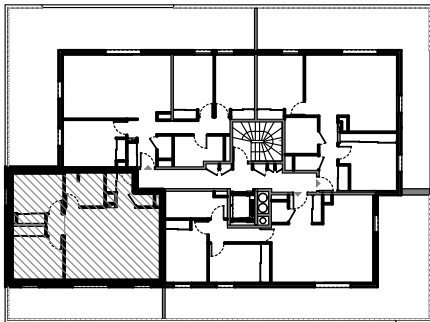

"Les Terrasses du Stiletto" - Batiment B2

Chemin du Stiletto - Ajaccio

Appartement B2-54

T3 R+5

Surfaces habitables

Entrée	4.05 m ²
Séjour/Cuisine	32.70 m ²
Chambre 1	12.65 m ²
Chambre 2	10.95 m ²
Salle de bain	6.35 m ²
Wc	1.20 m ²

Total **67.90 m²**

Terrasse **20.25m²**

Edition du 1/03/2017

PLAN DE VENTE