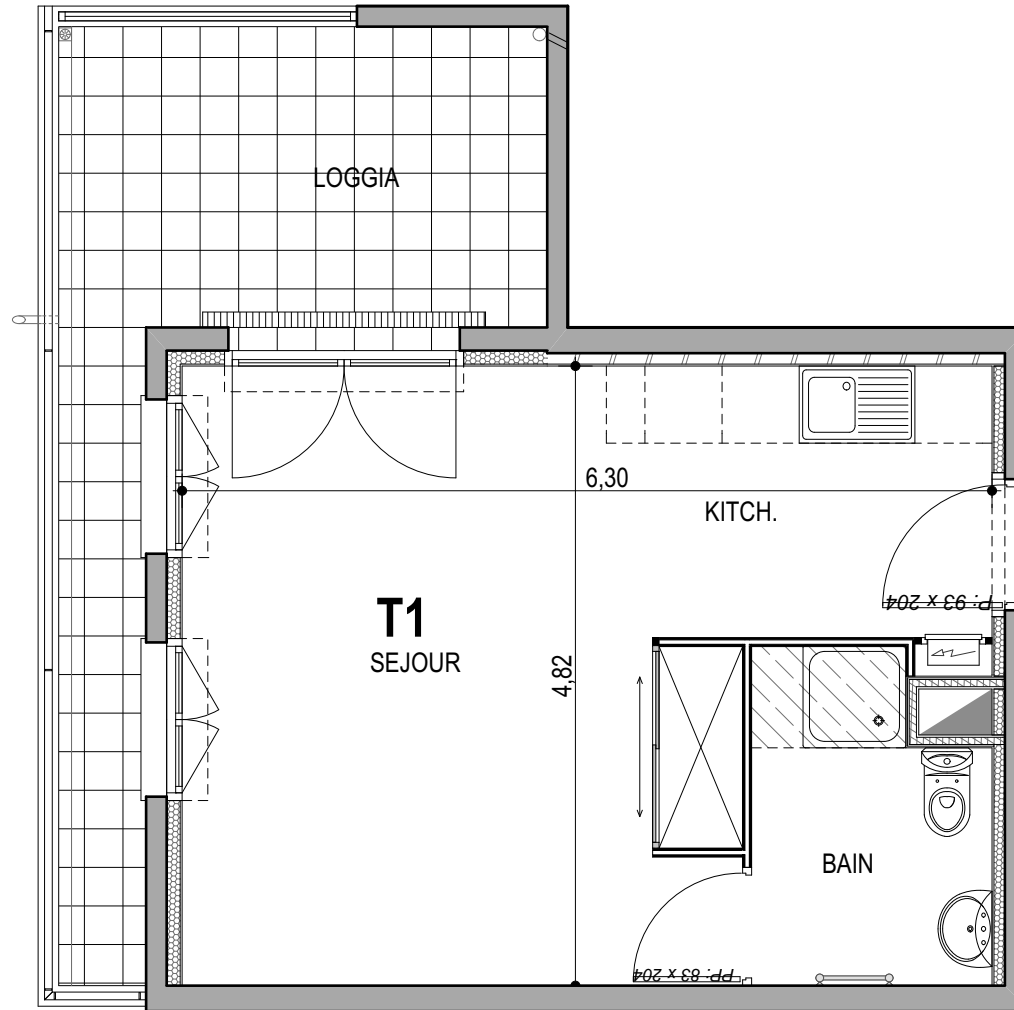

"CARRE BODICCIONE" - Bat I

Lieu dit Bodiccione - AJACCIO

Appartement: I-37

3ème ETAGE

-T1

Surfaces habitables

Séjour/Cuisine	25.10 m ²
Salle de bain	4.35 m ²

Total	29.45 m²
--------------	----------------------------

Loggia	8.40 m ²
--------	---------------------

0m 1m 2m

PLAN DE VENTE