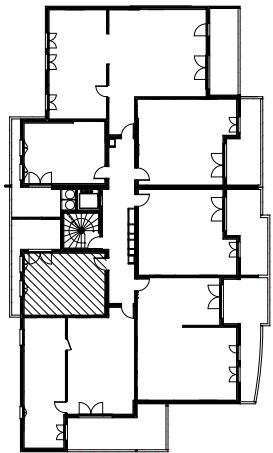

"CARRE BODICCIONE" - Bat I

Lieu dit Bodiccione - AJACCIO

Appartement: I-37

3ème ETAGE

-T1

Surfaces habitables

Séjour/Cuisine	25.10 m ²
Salle de bain	4.35 m ²

Total	29.45 m²
--------------	----------------------------

Loggia	8.40 m ²
--------	---------------------

0m 1m 2m

PLAN DE VENTE