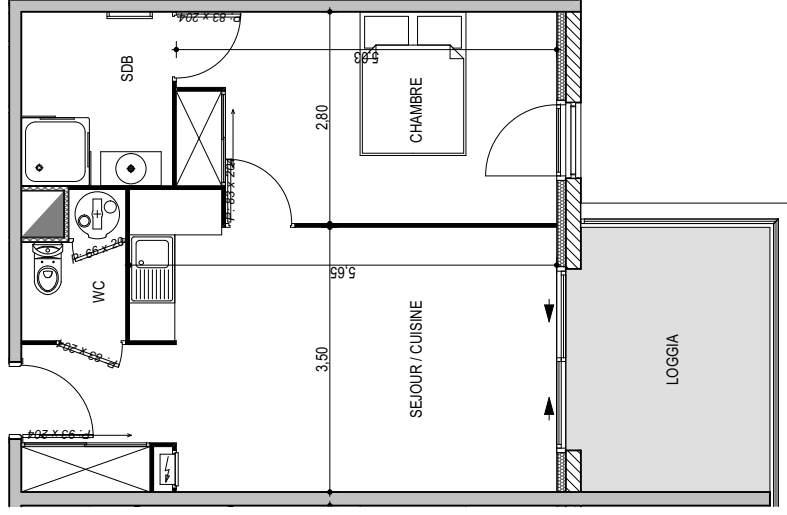

Résidence "Genovese" - Immeuble "Parata"

Des modifications sont susceptibles d'être apportées à ce plan en fonction des nécessités techniques de la réalisation, tant en ce qui concerne les dimensions libres que les équipements. Les surfaces indiquées sont approximatives : les retombées, faux plafonds, canalisations, radiateurs ne sont pas représentés. Le mobilier figurant sur les plans n'est qu'une suggestion d'aménagement.

APPARTEMENT : A2-55

5EME ETAGE

Type 2 pièces T2 Surfaces habitables

Séjour - Cuisine - Placard	22,90 m ²
Chambre - Placard	13,75 m ²
Salle de Bain	4,60 m ²
WC	2,30 m ²
TOTAL	43,55 m²
Loggia	8,75 m ²