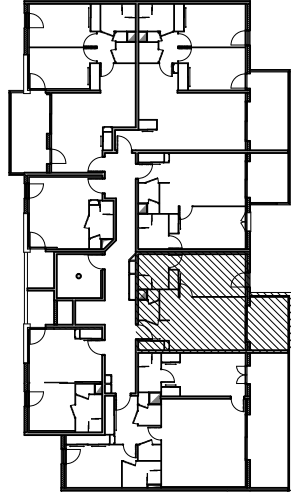

Résidence "Genovese" - Immeuble "Parata"

Des modifications sont susceptibles d'être apportées à ce plan en fonction des nécessités techniques de la réalisation, tant en ce qui concerne les dimensions libres que les équipements. Les surfaces indiquées sont approximatives : les retombées, faux plafonds, canalisations, radiateurs ne sont pas représentés. Le mobilier figurant sur les plans n'est qu'une suggestion d'aménagement.

APPARTEMENT : A2-55

5EME ETAGE

Type 2 pièces T2 Surfaces habitables

Séjour - Cuisine - Placard	22,90 m ²
Chambre - Placard	13,75 m ²
Salle de Bain	4,60 m ²
WC	2,30 m ²
TOTAL	43,55 m²
Loggia	8,75 m ²