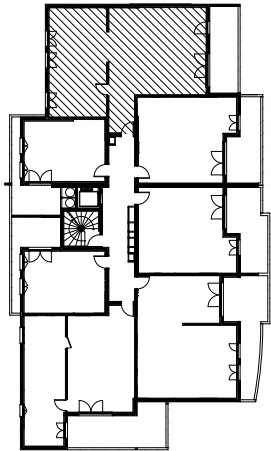

"CARRE BODICCIONE" - Bat I

Lieu dit Bodiccione - AJACCIO

Appartement: I-32

3ème ETAGE

-T4

Surfaces habitables

Entrée	5.30 m ²
Séjour/Cuisine	41.70 m ²
Chambre 1	13.75 m ²
Chambre 2	10.50 m ²
Chambre 3	11.50 m ²
Salle de bain	6.20 m ²
WC	1.75 m ²
Dgt	2.80 m ²

Total 93.50 m²

Loggia	15.40 m ²
Balcon	3.05 m ²

0m 1m 2m

PLAN DE VENTE