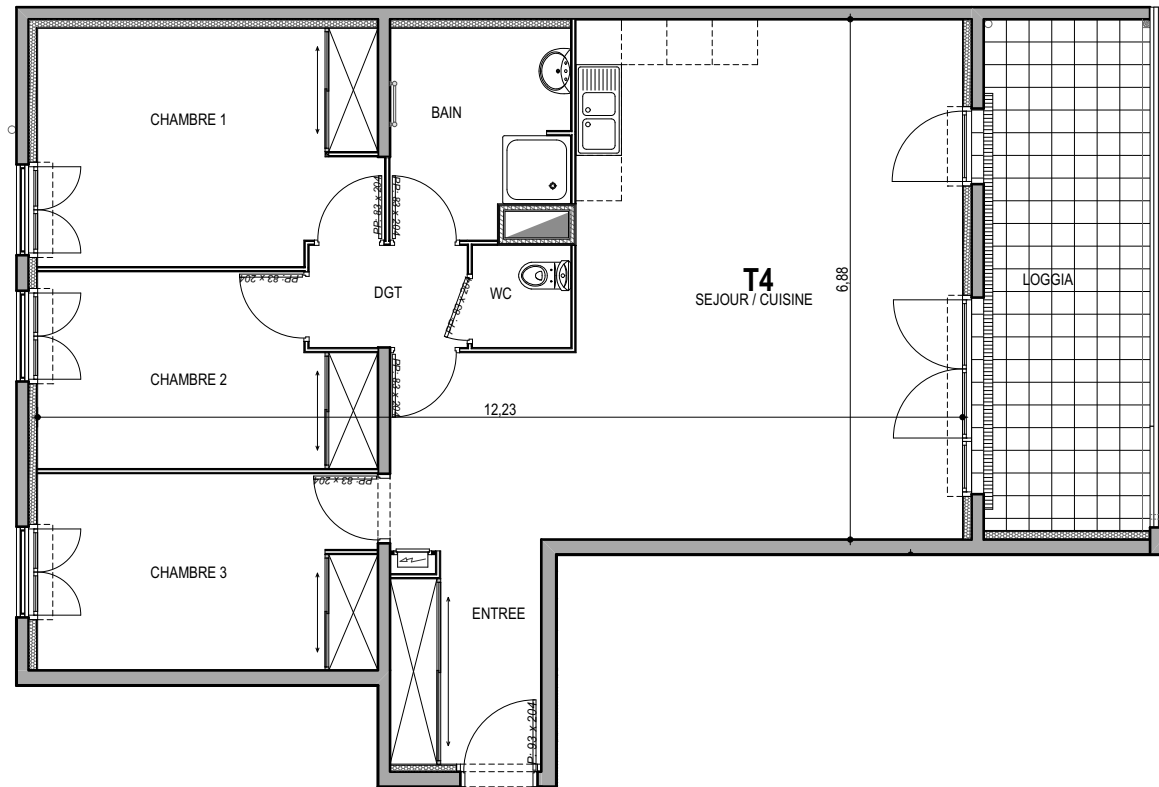

"CARRE BODICCIONE" - Bat I

Lieu dit Bodiccione - AJACCIO

Appartement: I-32

3ème ETAGE

-T4

Surfaces habitables

Entrée	5.30 m ²
Séjour/Cuisine	41.70 m ²
Chambre 1	13.75 m ²
Chambre 2	10.50 m ²
Chambre 3	11.50 m ²
Salle de bain	6.20 m ²
WC	1.75 m ²
Dgt	2.80 m ²

Total 93.50 m²

Loggia	15.40 m ²
Balcon	3.05 m ²

0m 1m 2m

PLAN DE VENTE