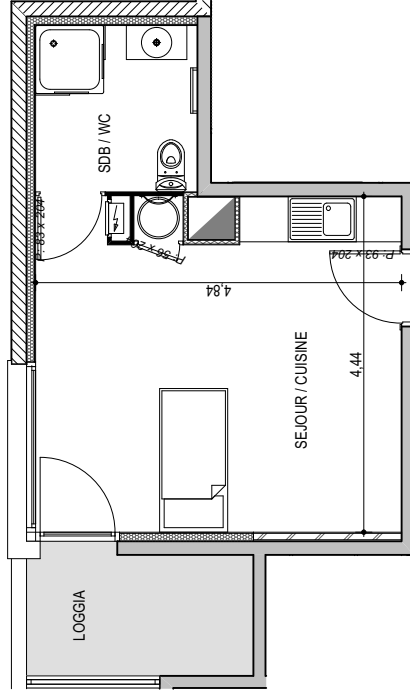

# Résidence "Genovese" - Immeuble "Caprióna"

**APPARTEMENT : A1-31**

3EME ETAGE

**Type 1 pièce T1**  
Surfaces habitables

Séjour - Cuisine	20,80 m <sup>2</sup>
Salle de Bain - WC	4,70 m <sup>2</sup>
<b>TOTAL</b>	<b>25,50 m<sup>2</sup></b>
Loggia	4,80 m <sup>2</sup>

Des modifications sont susceptibles d'être apportées à ce plan en fonction des nécessités techniques de la réalisation, tant en ce qui concerne les dimensions libres que les équipements.  
Les surfaces indiquées sont approximatives : les retombées, faux plafonds, canalisations, radiateurs ne sont pas représentés. Le mobilier figurant sur les plans n'est qu'une suggestion d'aménagement.