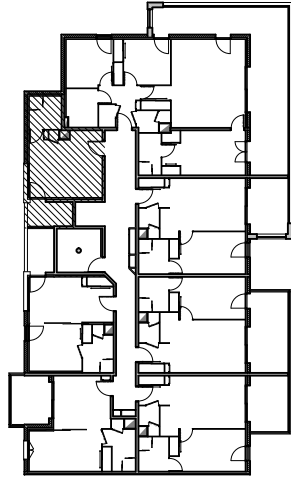

# Résidence "Genovese" - Immeuble "Caprióna"

**APPARTEMENT : A1-31**

3EME ETAGE

**Type 1 pièce T1**  
Surfaces habitables

Séjour - Cuisine	20,80 m <sup>2</sup>
Salle de Bain - WC	4,70 m <sup>2</sup>
<b>TOTAL</b>	<b>25,50 m<sup>2</sup></b>
Loggia	4,80 m <sup>2</sup>

Des modifications sont susceptibles d'être apportées à ce plan en fonction des nécessités techniques de la réalisation, tant en ce qui concerne les dimensions libres que les équipements.  
Les surfaces indiquées sont approximatives : les retombées, faux plafonds, canalisations, radiateurs ne sont pas représentés. Le mobilier figurant sur les plans n'est qu'une suggestion d'aménagement.