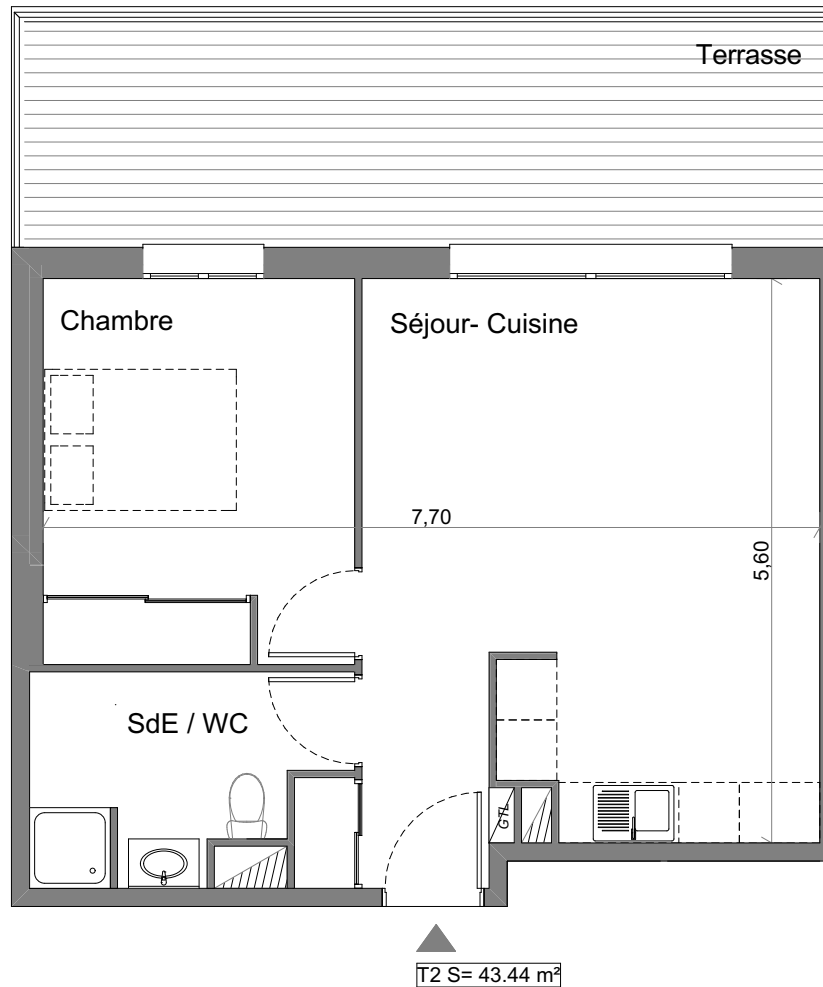

"Résidence du Stiletto" - Batiment F

Route du Stiletto - Ajaccio

Appartement: F-33
T2 - Troisième étage

Surfaces habitables

Entrée	3.60 m ²
Séjour- Cuisine	22.45 m ²
Chambre	11.64 m ²
Salle d'eau / WC	5.75 m ²

Total **43.44m²**

Terrasse 17.80 m²

Localisation

PLAN DE VENTE

Ce plan est susceptible de subir des adaptations en fonction des nécessités techniques lors de la réalisation, notamment pour la position des équipements. Les surfaces et cotes peuvent varier dans la limite contractuelle. Les retombées, faux plafonds, canalisations, radiateurs ne sont pas représentés.