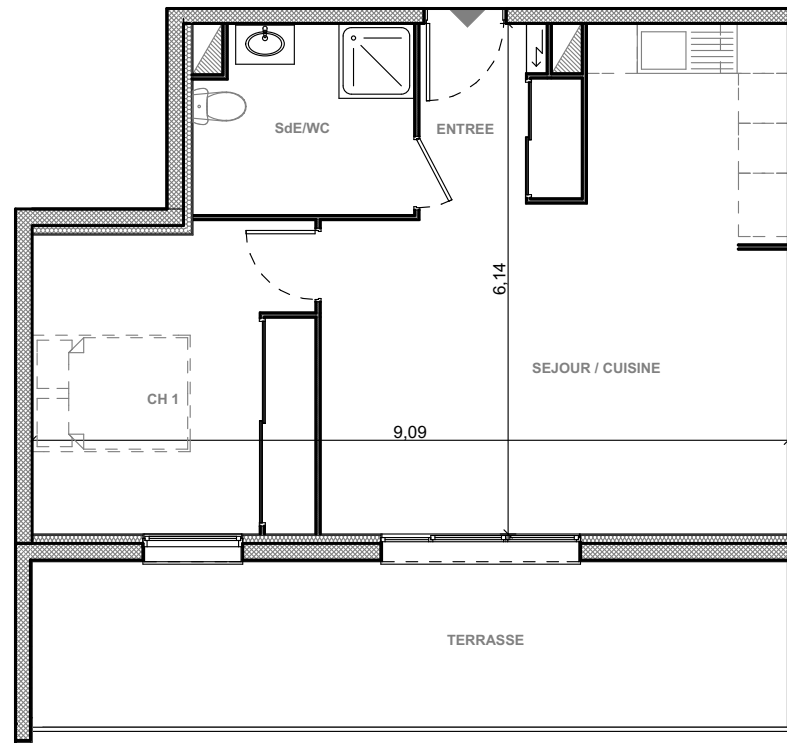

"Les Terrasses du Stiletto" - Batiment B1

Chemin du Stiletto - Ajaccio

Appartement B1-27

T2 R+2

Surfaces habitables

Entrée	3.75 m ²
Séjour/Cuisine	27.20 m ²
Chambre 1	12.25 m ²
Salle de bain/Wc	5.80 m ²

Total 49.00 m²

Terrasse 18.85 m²

Edition du 1/03/2017

PLAN DE VENTE

Ce plan est susceptible de subir des adaptations en fonction des nécessités techniques lors de la réalisation, notamment pour la position des équipements. Les surfaces et cotes peuvent varier dans la limite contractuelle. Les retombées, faux plafonds, canalisations, radiateurs ne sont pas représentés.