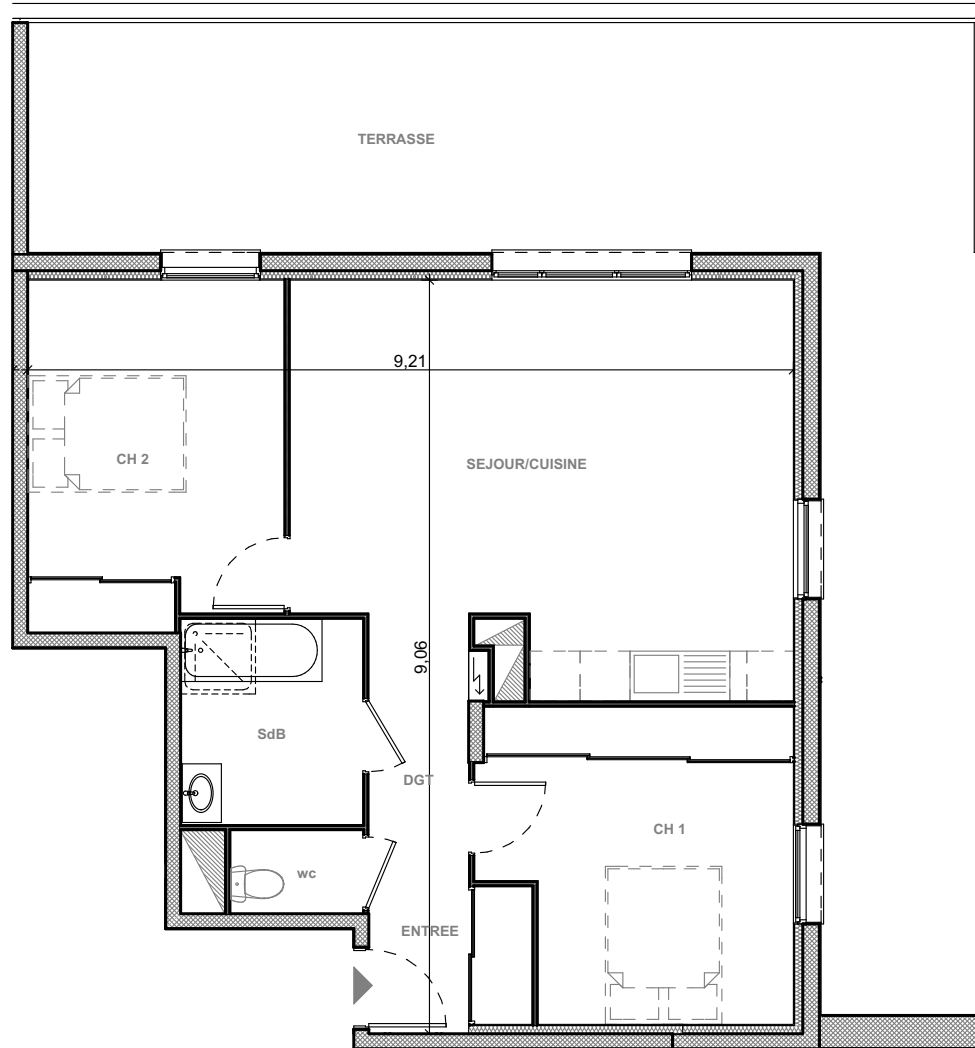

"Les Terrasses du Stiletto" - Batiment B2

Chemin du Stiletto - Ajaccio

Appartement B2-42

T3 R+4

Surfaces habitables

| | |
|----------------|----------------------|
| Entrée | 3.40 m ² |
| Dégagement | 3.25 m ² |
| Séjour/Cuisine | 28.60 m ² |
| Chambre 1 | 12.95 m ² |
| Chambre 2 | 12.60 m ² |
| Salle de bain | 5.40 m ² |
| Wc | 1.60 m ² |

Total **67.80 m²**

Terrasse 49.50 m²

Edition du 26/02/2017

PLAN DE VENTE