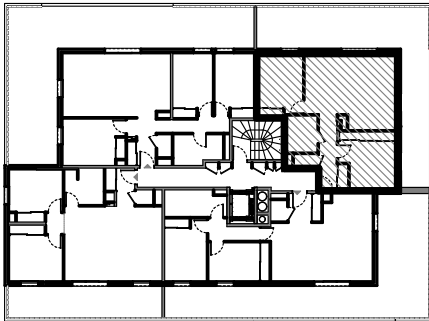

"Les Terrasses du Stiletto" - Batiment B2

Chemin du Stiletto - Ajaccio

Appartement B2-42

T3 R+4

Surfaces habitables

| | |
|----------------|----------------------|
| Entrée | 3.40 m ² |
| Dégagement | 3.25 m ² |
| Séjour/Cuisine | 28.60 m ² |
| Chambre 1 | 12.95 m ² |
| Chambre 2 | 12.60 m ² |
| Salle de bain | 5.40 m ² |
| Wc | 1.60 m ² |

Total **67.80 m²**

Terrasse 49.50 m²

Edition du 26/02/2017

PLAN DE VENTE