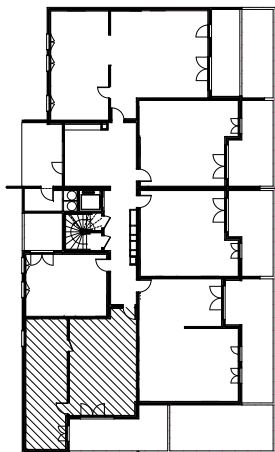

"CARRE BODICCIONE" - Bat I

Lieu dit Bodiccione - AJACCIO

Appartement: I-06

Rez de chaussée

-T3

Surfaces habitables

Entrée	3.75 m ²
Séjour/Cuisine	34.85 m ²
Chambre 1	13.75 m ²
Chambre 2	10.45 m ²
Salle de bain	3.75 m ²
Wc	2.30 m ²
Dgt	2.80 m ²

Total 71.65 m²

Loggia 24.50 m²

0m 1m 2m

PLAN DE VENTE