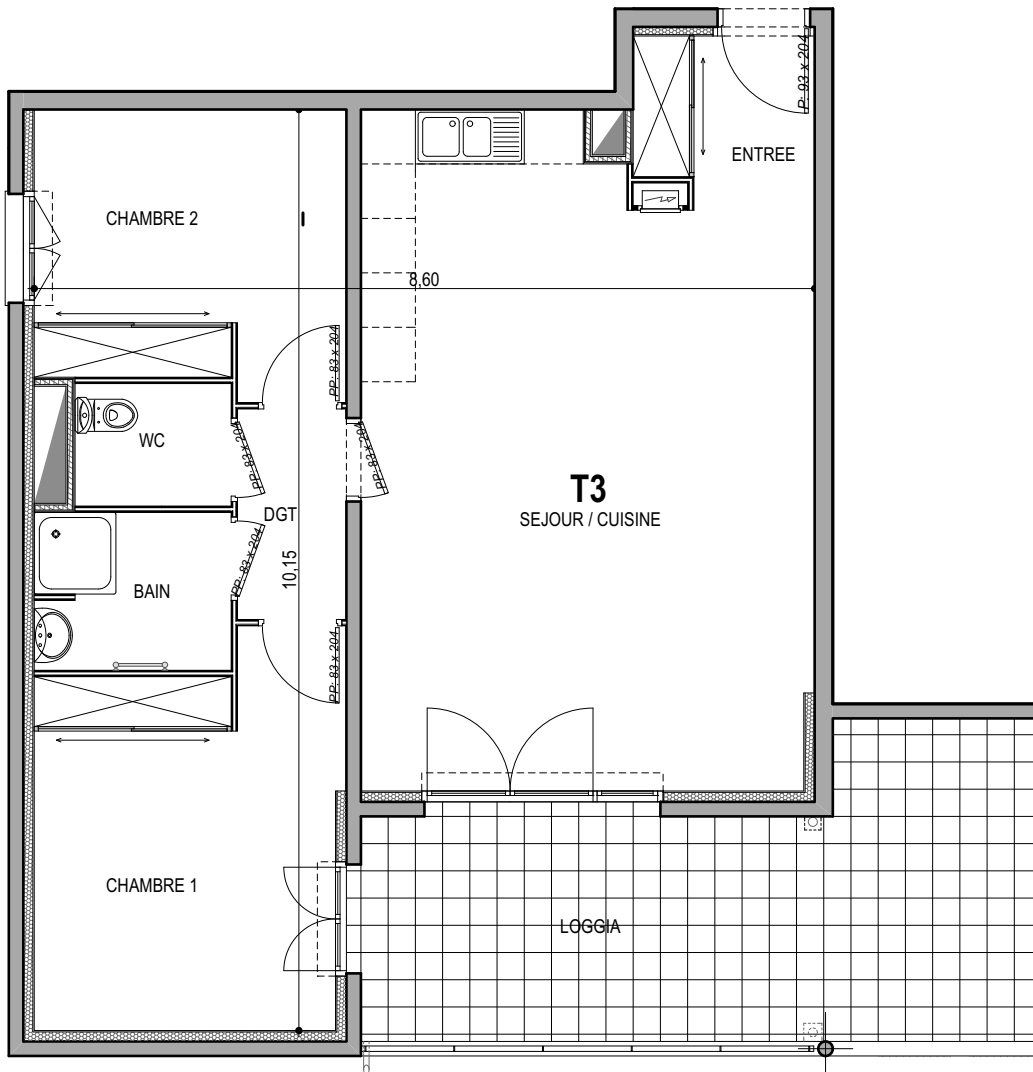

"CARRE BODICCIONE" - Bat I

Lieu dit Bodiccione - AJACCIO

Appartement: I-06

Rez de chaussée

-T3

Surfaces habitables

Entrée	3.75 m ²
Séjour/Cuisine	34.85 m ²
Chambre 1	13.75 m ²
Chambre 2	10.45 m ²
Salle de bain	3.75 m ²
Wc	2.30 m ²
Dgt	2.80 m ²

Total 71.65 m²

Loggia 24.50 m²

0m 1m 2m

PLAN DE VENTE