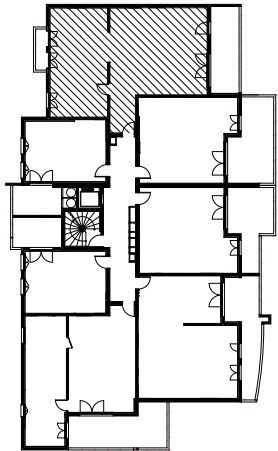

# "CARRE BODICCIONE" - Bat I

Lieu dit Bodiccione - AJACCIO

Appartement: I-22

2ème ETAGE

-T4

Surfaces habitables

Entrée	5.30 m <sup>2</sup>
Séjour/Cuisine	41.70 m <sup>2</sup>
Chambre 1	13.75 m <sup>2</sup>
Chambre 2	10.50 m <sup>2</sup>
Chambre 3	11.50 m <sup>2</sup>
Salle de bain	6.20 m <sup>2</sup>
WC	1.75 m <sup>2</sup>
Dgt	2.80 m <sup>2</sup>

**Total** 93.50 m<sup>2</sup>

Loggia	15.40 m <sup>2</sup>
Balcon	3.05 m <sup>2</sup>

0m 1m 2m

PLAN DE VENTE