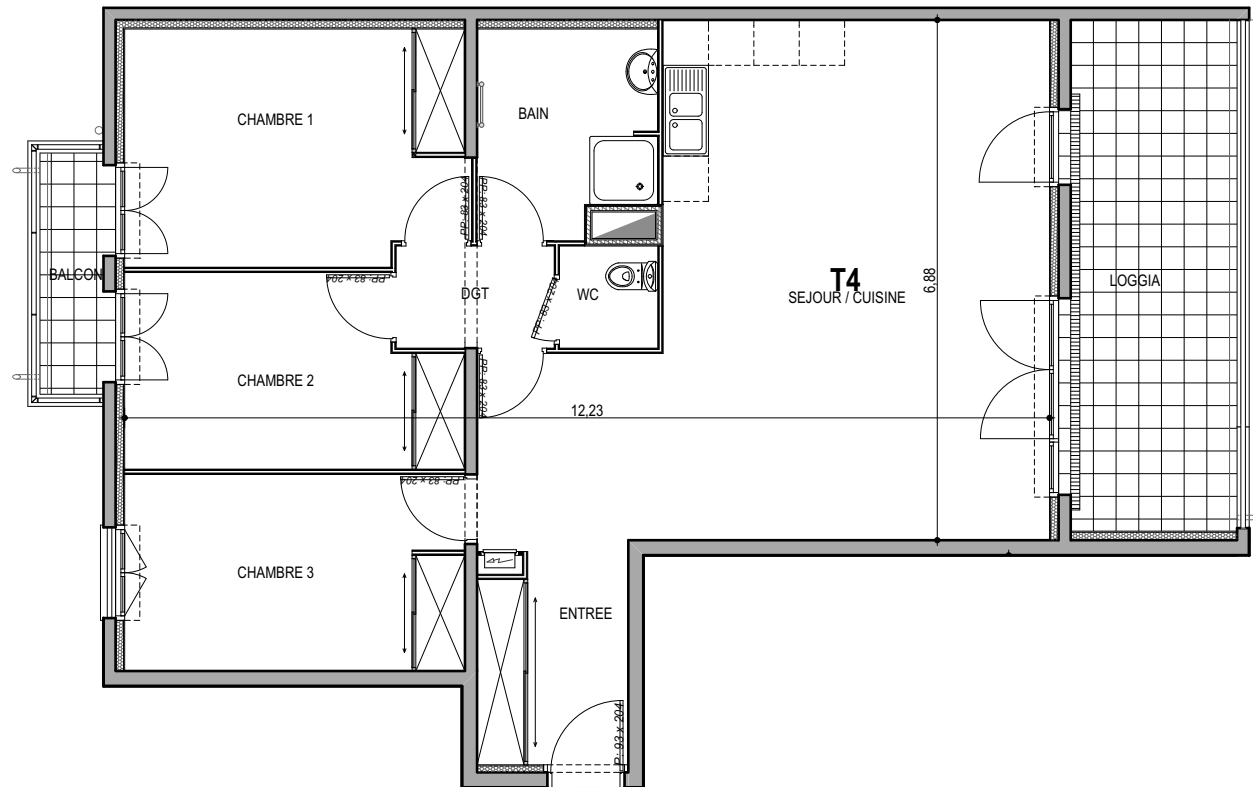

# "CARRE BODICCIONE" - Bat I

Lieu dit Bodiccione - AJACCIO

Appartement: I-22

2ème ETAGE

-T4

Surfaces habitables

Entrée	5.30 m <sup>2</sup>
Séjour/Cuisine	41.70 m <sup>2</sup>
Chambre 1	13.75 m <sup>2</sup>
Chambre 2	10.50 m <sup>2</sup>
Chambre 3	11.50 m <sup>2</sup>
Salle de bain	6.20 m <sup>2</sup>
WC	1.75 m <sup>2</sup>
Dgt	2.80 m <sup>2</sup>

**Total** 93.50 m<sup>2</sup>

Loggia	15.40 m <sup>2</sup>
Balcon	3.05 m <sup>2</sup>

0m 1m 2m

PLAN DE VENTE